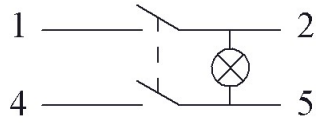

A54B1S11

Bağlantı Tipi		Terminalli
Baskı		(0-1) Baskılı
Ürün		Anahtar
Kontak		2NO
Renk		Sarı
Işık		Işıklı
Çap		30*22mm
Kontak Akımı	Ie	16 A (250V AC)
Kullanım Kategorisi		AC15
Mekanik Ömür	Min Adet	50000
Elektriksel Ömür	Min Adet	50000
Çalışma Sıklığı	Açma Kapama/Saat	Mek.900 Elk.900
Yalıtım Gerilimi	Ui	300 V
Darbe Dayanım Gerilimi	Uimp	2.5 kV
Dielektrik Mukavemeti (Gövde-Kontak)		2.500V AC
Dielektrik Mukavemeti (Kontak-Kontak)		1.500V AC
İzolasyon Direnci		10 MΩ min. (500V DC)
Çalışma Sıcaklığı		-15 / +80 °C
Kirlenme Derecesi		3
Koruma Sınıfı		IP65
Kontak Malzemesi		AgNi
Kablo Bağlantı Kesiti		Terminal 6,3*0,8 mm
Kısa devre kesme kapasitesi	Ics	1 kA
Seri		A54 Serisi
Gövde Rengi		Siyah Gövde
Özellikler		Işıklı veya Işıksız seçenek
		Dört farklı renk
		Siyah veya beyaz gövde seçeneği
		Ani hareketli

Standartlar / Belgeler

TS EN 61058-1

Montaj Ölçüsü 30,2x22,2mm