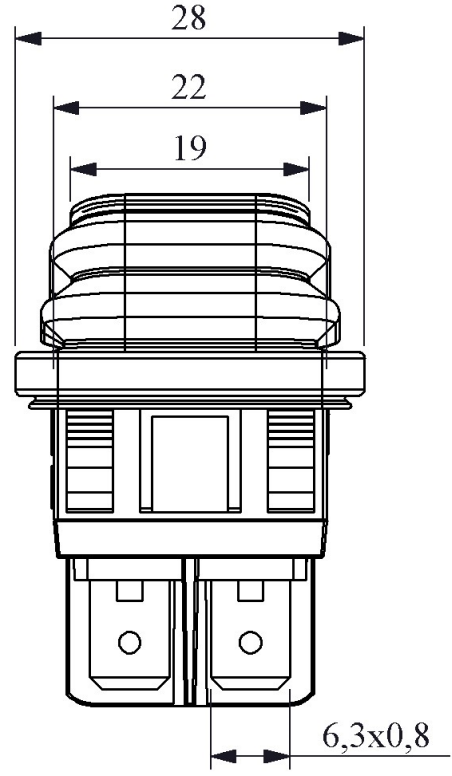

A54B1S11

Bağlantı Tipi		Terminalli
Baskı		(0-1) Baskılı
Ürün		Anahtar
Kontak		2NO
Renk		Sarı
Işık		Işıklı
Çap		30*22mm
Kontak Akımı	Ie	16 A (250V AC)
Kullanım Kategorisi		AC15
Mekanik Ömür	Min Adet	50000
Elektriksel Ömür	Min Adet	50000
Çalışma Sıklığı	Açma Kapama/Saat	Mek.900 Elk.900
Yalıtım Gerilimi	Ui	300 V
Darbe Dayanım Gerilimi	Uimp	2.5 kV
Dielektrik Mukavemeti (Gövde-Kontak)		2.500V AC
Dielektrik Mukavemeti (Kontak-Kontak)		1.500V AC
İzolasyon Direnci		10 MΩ min. (500V DC)
Çalışma Sıcaklığı		-15 / +80 °C
Kirlenme Derecesi		3
Koruma Sınıfı		IP65
Kontak Malzemesi		AgNi
Kablo Bağlantı Kesiti		Terminal 6,3*0,8 mm
Kısa devre kesme kapasitesi	Ics	1 kA
Seri		A54 Serisi
Gövde Rengi		Siyah Gövde
Özellikler		Işıklı veya Işıksız seçenek
		Dört farklı renk
		Siyah veya beyaz gövde seçeneği
		Ani hareketli

Standartlar / Belgeler

TS EN 61058-1

Montaj Ölçüsü 30,2x22,2mm