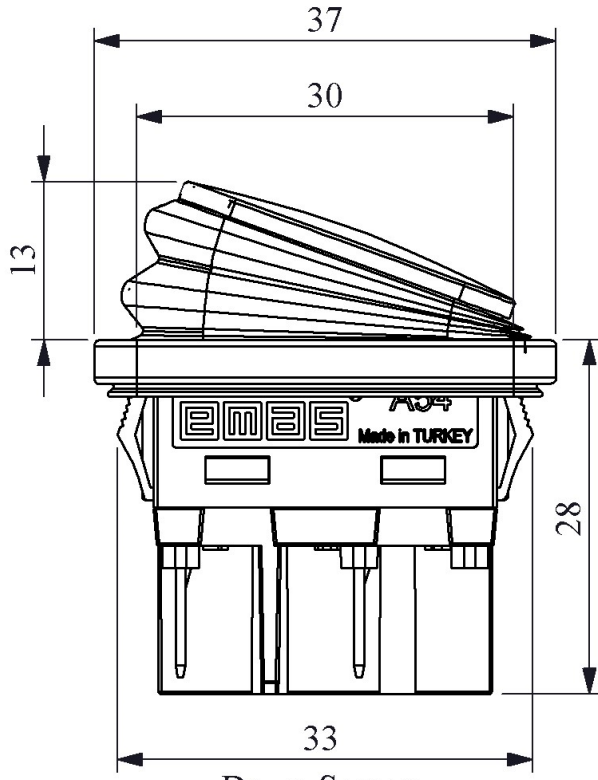

A54B1S11

Bağlantı Tipi		Terminalli
Baskı		(0-1) Baskılı
Ürün		Anahtar
Kontak		2NO
Renk		Sarı
Işık		Işıklı
Çap		30*22mm
Kontak Akımı	Ie	16 A (250V AC)
Kullanım Kategorisi		AC15
Mekanik Ömür	Min Adet	50000
Elektriksel Ömür	Min Adet	50000
Çalışma Sıklığı	Açma Kapama/Saat	Mek.900 Elk.900
Yalıtım Gerilimi	Ui	300 V
Darbe Dayanım Gerilimi	Uimp	2.5 kV
Dielektrik Mukavemeti (Gövde-Kontak)		2.500V AC
Dielektrik Mukavemeti (Kontak-Kontak)		1.500V AC
İzolasyon Direnci		10 MΩ min. (500V DC)
Çalışma Sıcaklığı		-15 / +80 °C
Kirlenme Derecesi		3
Koruma Sınıfı		IP65
Kontak Malzemesi		AgNi
Kablo Bağlantı Kesiti		Terminal 6,3*0,8 mm
Kısa devre kesme kapasitesi	Ics	1 kA
Seri		A54 Serisi
Gövde Rengi		Siyah Gövde
Özellikler		Işıklı veya Işıksız seçenek
		Dört farklı renk
		Siyah veya beyaz gövde seçeneği
		Ani hareketli

Standartlar / Belgeler

TS EN 61058-1

Montaj Ölçüsü 30,2x22,2mm