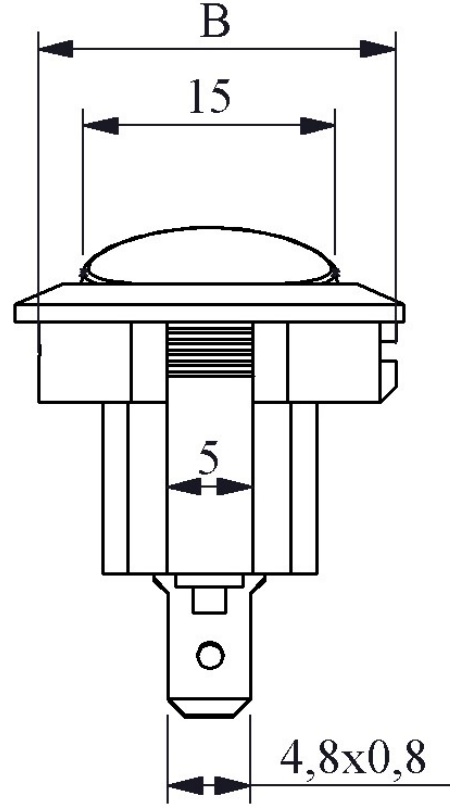

### A71B1H10

Bağlantı Tipi		Terminalli
Baskı		(0-I) Baskılı
Ürün		Anahtar
Kontakt		1NO
Renk		Siyah
Işık		Işıksız
Çap		20mm
Kontakt Akımı	<b>Ie</b>	6 A (250V AC)
Kullanım Kategorisi		AC15
Mekanik Ömür	<b>Min Adet</b>	10000
Elektriksel Ömür	<b>Min Adet</b>	10000
Çalışma Sıklığı	<b>Açma Kapama/Saat</b>	Mek.900 Elk.900
Yalıtım Gerilimi	<b>Ui</b>	300 V
Darbe Dayanım Gerilimi	<b>Uimp</b>	2.5 kV
Dielektrik Mukavemeti (Gövde-Kontakt)		2.500V AC
Dielektrik Mukavemeti (Kontakt-Kontakt)		1.500V AC
İzolasyon Direnci		10 MΩ min. (500V DC)
Çalışma Sıcaklığı		-25 / +80 °C
Kirlenme Derecesi		1
Koruma Sınıfı		IP20
Kontakt Malzemesi		AgNi
Kablo Bağlantı Kesiti		Terminal 4,8*0,8 mm
Kısa devre kesme kapasitesi	<b>Ics</b>	1 kA
Seri		A71 Serisi
Gövde Rengi		Siyah Gövde
Özellikler		Işıklı veya Işıksız seçenek
		Dört farklı renk
		Siyah veya beyaz gövde seçeneği
		Ani hareketli

Standartlar / Belgeler TS EN 61058-1

Devre Şeması

1 ———— 2

Montaj Ölçüleri

$\phi 20,2$  mm  
A:20,5 mm  
B:21 mm