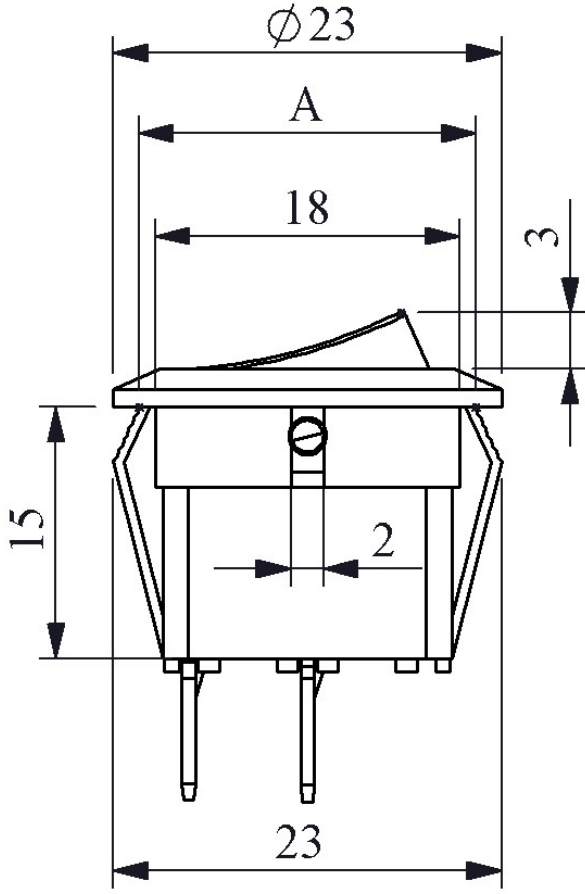

### A71B1H10

Bağlantı Tipi		Terminalli
Baskı		(0-I) Baskılı
Ürün		Anahtar
Kontakt		1NO
Renk		Siyah
Işık		Işıksız
Çap		20mm
Kontakt Akımı	<b>Ie</b>	6 A (250V AC)
Kullanım Kategorisi		AC15
Mekanik Ömür	<b>Min Adet</b>	10000
Elektriksel Ömür	<b>Min Adet</b>	10000
Çalışma Sıklığı	<b>Açma Kapama/Saat</b>	Mek.900 Elk.900
Yalıtım Gerilimi	<b>Ui</b>	300 V
Darbe Dayanım Gerilimi	<b>Uimp</b>	2.5 kV
Dielektrik Mukavemeti (Gövde-Kontakt)		2.500V AC
Dielektrik Mukavemeti (Kontakt-Kontakt)		1.500V AC
İzolasyon Direnci		10 MΩ min. (500V DC)
Çalışma Sıcaklığı		-25 / +80 °C
Kirlenme Derecesi		1
Koruma Sınıfı		IP20
Kontakt Malzemesi		AgNi
Kablo Bağlantı Kesiti		Terminal 4,8*0,8 mm
Kısa devre kesme kapasitesi	<b>Ics</b>	1 kA
Seri		A71 Serisi
Gövde Rengi		Siyah Gövde
Özellikler		Işıklı veya Işıksız seçenek
		Dört farklı renk
		Siyah veya beyaz gövde seçeneği
		Ani hareketli

Standartlar / Belgeler TS EN 61058-1

Devre Şeması

1 ———— 2

Montaj Ölçüleri

$\phi 20,2$  mm  
A:20,5 mm  
B:21 mm