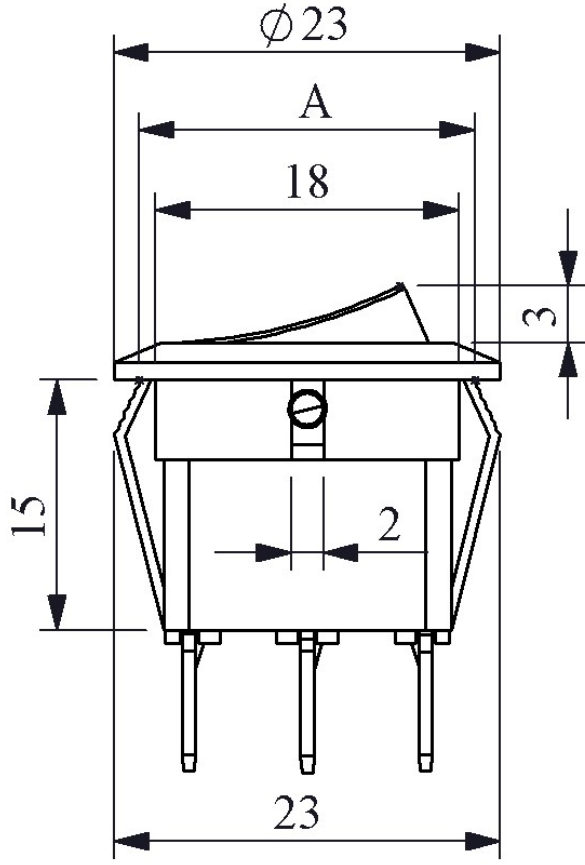

A71B1K11

Bağlantı Tipi		Terminalli
Baskı		(0-I) Baskılı
Ürün		Anahtar
Kontak		1NO
Renk		Kırmızı
Işık		Işıklı
Çap		20mm
Kontak Akımı	Ie	6 A (250V AC)
Kullanım Kategorisi		AC15
Mekanik Ömür	Min Adet	10000
Elektriksel Ömür	Min Adet	10000
Çalışma Sıklığı	Açma Kapama/Saat	Mek.900 Elk.900
Yalıtım Gerilimi	Ui	300 V
Darbe Dayanım Gerilimi	Uimp	2.5 kV
Dielektrik Mukavemeti (Gövde-Kontak)		2.500V AC
Dielektrik Mukavemeti (Kontak-Kontak)		1.500V AC
İzolasyon Direnci		10 MΩ min. (500V DC)
Çalışma Sıcaklığı		-25 / +80 °C
Kirlenme Derecesi		1
Koruma Sınıfı		IP20
Kontak Malzemesi		AgNi
Kablo Bağlantı Kesiti		Terminal 4,8*0,8 mm
Kısa devre kesme kapasitesi	Ics	1 kA
Seri		A71 Serisi
Gövde Rengi		Siyah Gövde
Özellikler		Işıklı veya Işıksız seçenek
		Dört farklı renk
		Siyah veya beyaz gövde seçeneği
		Ani hareketli

Standartlar / Belgeler TS EN 61058-1

Devre Şeması

Montaj Ölçüleri

- $\phi 20,2$ mm
- A: 20,5 mm
- B: 21 mm