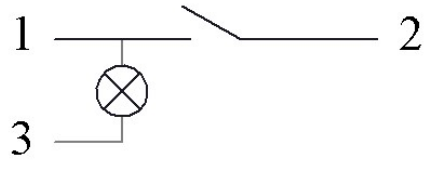

A71B1K11

Bağlantı Tipi		Terminalli
Baskı		(0-I) Baskılı
Ürün		Anahtar
Kontak		1NO
Renk		Kırmızı
Işık		Işıklı
Çap		20mm
Kontak Akımı	Ie	6 A (250V AC)
Kullanım Kategorisi		AC15
Mekanik Ömür	Min Adet	10000
Elektriksel Ömür	Min Adet	10000
Çalışma Sıklığı	Açma Kapama/Saat	Mek.900 Elk.900
Yalıtım Gerilimi	Ui	300 V
Darbe Dayanım Gerilimi	Uimp	2.5 kV
Dielektrik Mukavemeti (Gövde-Kontak)		2.500V AC
Dielektrik Mukavemeti (Kontak-Kontak)		1.500V AC
İzolasyon Direnci		10 MΩ min. (500V DC)
Çalışma Sıcaklığı		-25 / +80 °C
Kirlenme Derecesi		1
Koruma Sınıfı		IP20
Kontak Malzemesi		AgNi
Kablo Bağlantı Kesiti		Terminal 4,8*0,8 mm
Kısa devre kesme kapasitesi	Ics	1 kA
Seri		A71 Serisi
Gövde Rengi		Siyah Gövde
Özellikler		Işıklı veya Işıksız seçenek
		Dört farklı renk
		Siyah veya beyaz gövde seçeneği
		Ani hareketli

Standartlar / Belgeler TS EN 61058-1

Devre Şeması

Montaj Ölçüleri

- $\phi 20,2$ mm
- A: 20,5 mm
- B: 21 mm