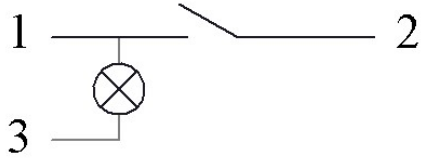

Özellikler

Işıklı veya Işıksız seçenek

Siyah veya beyaz gövde ve 4 renk düğme seçeneği

Standartlar / Belgeler

TS EN 61058-1

Devre Şeması

Montaj Ölçüleri

$\phi 20,2$ mm
A:20,5 mm
B:21 mm