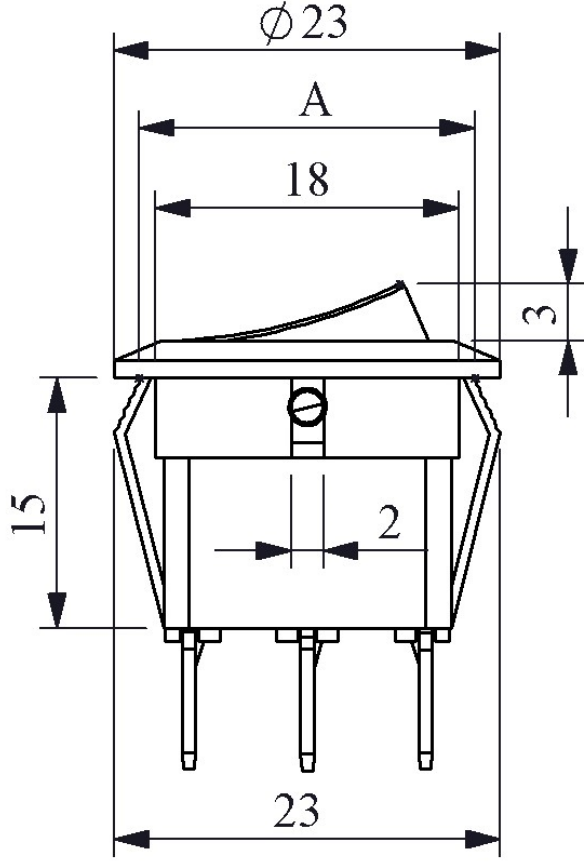

Özellikler

Işıklı veya Işıksız seçenek

Siyah veya beyaz gövde ve 4 renk düğme seçeneği

Standartlar / Belgeler

TS EN 61058-1

Devre Şeması

Montaj Ölçüleri

$\phi 20,2$ mm
A:20,5 mm
B:21 mm