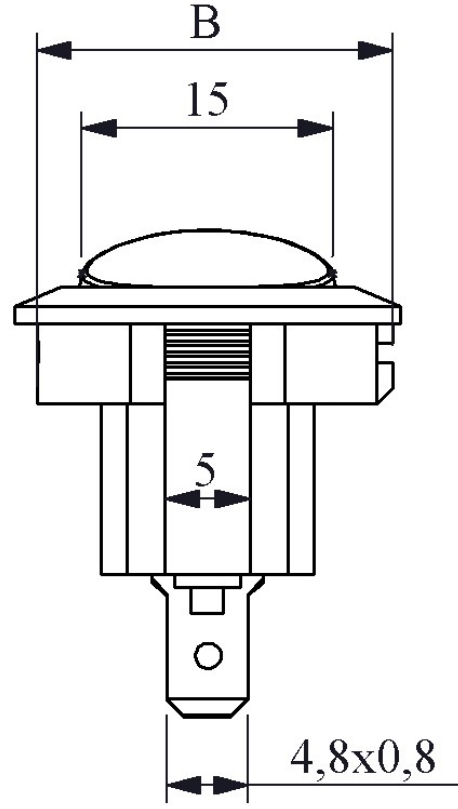

A71B1K11

Bağlantı Tipi		Terminalli
Baskı		(0-I) Baskılı
Ürün		Anahtar
Kontak		1NO
Renk		Kırmızı
Işık		Işıklı
Çap		20mm
Kontak Akımı	Ie	6 A (250V AC)
Kullanım Kategorisi		AC15
Mekanik Ömür	Min Adet	10000
Elektriksel Ömür	Min Adet	10000
Çalışma Sıklığı	Açma Kapama/Saat	Mek.900 Elk.900
Yalıtım Gerilimi	Ui	300 V
Darbe Dayanım Gerilimi	Uimp	2.5 kV
Dielektrik Mukavemeti (Gövde-Kontak)		2.500V AC
Dielektrik Mukavemeti (Kontak-Kontak)		1.500V AC
İzolasyon Direnci		10 MΩ min. (500V DC)
Çalışma Sıcaklığı		-25 / +80 °C
Kirlenme Derecesi		1
Koruma Sınıfı		IP20
Kontak Malzemesi		AgNi
Kablo Bağlantı Kesiti		Terminal 4,8*0,8 mm
Kısa devre kesme kapasitesi	Ics	1 kA
Seri		A71 Serisi
Gövde Rengi		Siyah Gövde
Özellikler		Işıklı veya Işıksız seçenek
		Dört farklı renk
		Siyah veya beyaz gövde seçeneği
		Ani hareketli

Standartlar / Belgeler TS EN 61058-1

Devre Şeması

Montaj Ölçüleri

- $\phi 20,2$ mm
- A: 20,5 mm
- B: 21 mm