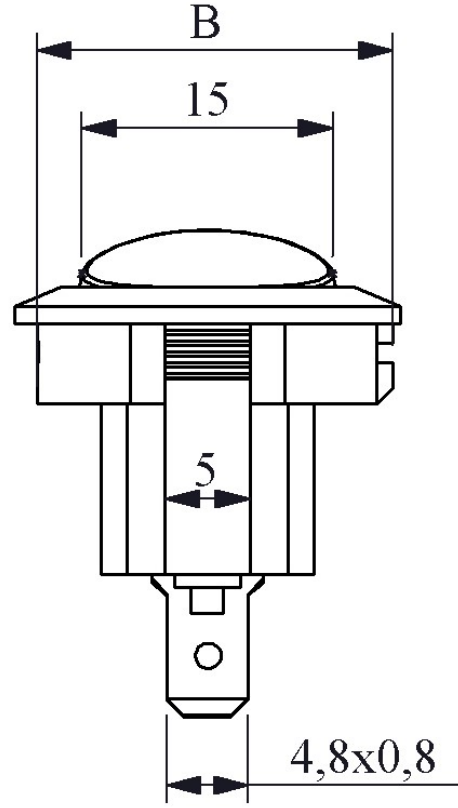

A71B1K11

| | |
|---------------------------------------|-------------------------|
| Ürün | Anahtar |
| Seri | A71 Serisi |
| Bağlantı /Anma Ölçüsü | 20mm |
| Gövde Rengi | Siyah Gövde |
| Kontak | 1NO |
| Işık | Işıklı |
| Bağlantı Tipi | Terminalli |
| Baskı | (0-l) Baskılı |
| Renk | Kırmızı |
| Kontak Akımı | Ie 6 A (250V AC) |
| Kullanım Kategorisi | AC15 |
| Mekanik Ömür (Min Adet) | 10000 |
| Elektriksel Ömür (Min Adet) | 10000 |
| Çalışma Sıklığı (Açma Kapama/Saat) | Mek.900 Elk.900 |
| Yalıtım Gerilimi (Ui) | 300 V |
| Darbe Dayanım Gerilimi (Uimp) | 2.5 kV |
| Dielektrik Mukavemeti (Gövde-Kontak) | 2.500V AC |
| Dielektrik Mukavemeti (Kontak-Kontak) | 1.500V AC |
| İzolasyon Direnci | 10 MΩ min. (500V DC) |
| Çalışma Sıcaklığı | -25 / +80 °C |
| Kirlenme Derecesi | 1 |
| Koruma Sınıfı | IP20 |
| Kontak Malzemesi | AgNi |
| Kablo Bağlantı Kesiti | Terminal 4,8*0,8 mm |
| Kısa devre kesme kapasitesi (Ics) | 1 kA |

Özellikler

Işıklı veya Işıksız seçenek

Siyah veya beyaz gövde ve 4 renk düğme seçeneği

Standartlar / Belgeler

TS EN 61058-1

Devre Şeması

Montaj Ölçüleri

$\phi 20,2$ mm
A:20,5 mm
B:21 mm