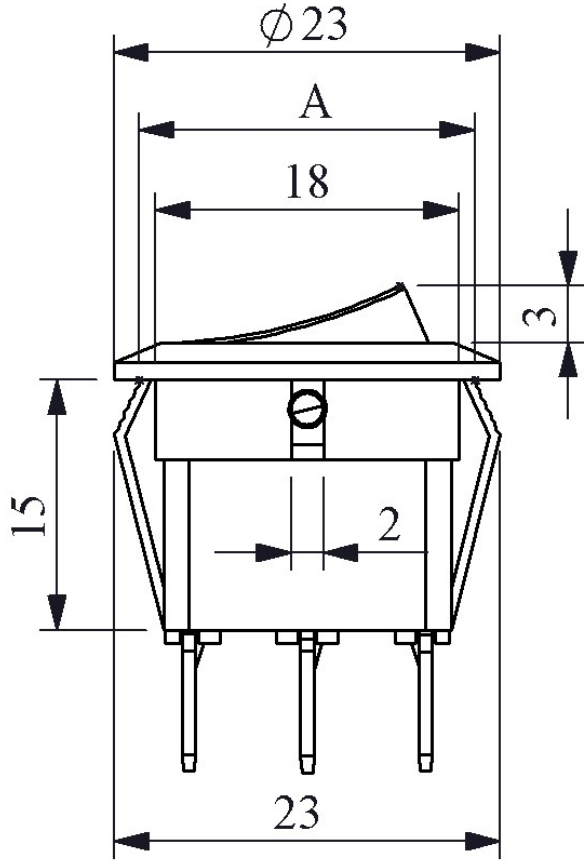

**A71B1S11**

Ürün	Anahtar
Seri	A71 Serisi
Bağlantı /Anma Ölçüsü	20mm
Gövde Rengi	Siyah Gövde
Kontak	1NO
Işık	Işıklı
Bağlantı Tipi	Terminalli
Baskı	(0-I) Baskılı
Renk	Sarı
Kontak Akımı	<b>Ie</b> 6 A (250V AC)
Kullanım Kategorisi	AC15
Mekanik Ömür (Min Adet)	10000
Elektriksel Ömür (Min Adet)	10000
Çalışma Sıklığı (Açma Kapama/Saat)	Mek.900 Elk.900
Yalıtım Gerilimi (Ui)	300 V
Darbe Dayanım Gerilimi (Uimp)	2.5 kV
Dielektrik Mukavemeti (Gövde-Kontak)	2.500V AC
Dielektrik Mukavemeti (Kontak-Kontak)	1.500V AC
İzolasyon Direnci	10 MΩ min. (500V DC)
Çalışma Sıcaklığı	-25 / +80 °C
Kirlenme Derecesi	1
Koruma Sınıfı	IP20
Kontak Malzemesi	AgNi
Kablo Bağlantı Kesiti	Terminal 4,8*0,8 mm
Kısa devre kesme kapasitesi (Ics)	1 kA

**Özellikler**

Işıklı veya Işıksız seçenek

Siyah veya beyaz gövde ve 4 renk düğme seçeneği

**Standartlar / Belgeler**

TS EN 61058-1

Devre Şeması

Montaj Ölçüleri

$\phi$  20,2 mm  
A:20,5 mm  
B:21 mm