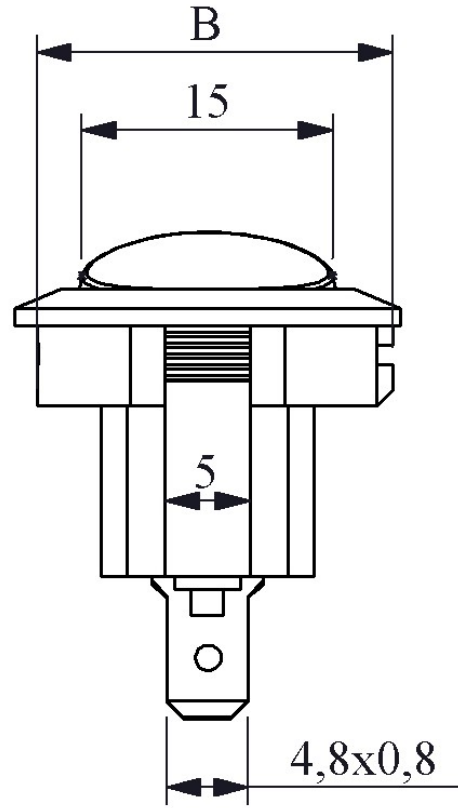

**A71B1S11**

Ürün	Anahtar
Seri	A71 Serisi
Bağlantı /Anma Ölçüsü	20mm
Gövde Rengi	Siyah Gövde
Kontak	1NO
Işık	Işıklı
Bağlantı Tipi	Terminalli
Baskı	(0-I) Baskılı
Renk	Sarı
Kontak Akımı	<b>Ie</b> 6 A (250V AC)
Kullanım Kategorisi	AC15
Mekanik Ömür (Min Adet)	10000
Elektriksel Ömür (Min Adet)	10000
Çalışma Sıklığı (Açma Kapama/Saat)	Mek.900 Elk.900
Yalıtım Gerilimi (Ui)	300 V
Darbe Dayanım Gerilimi (Uimp)	2.5 kV
Dielektrik Mukavemeti (Gövde-Kontak)	2.500V AC
Dielektrik Mukavemeti (Kontak-Kontak)	1.500V AC
İzolasyon Direnci	10 MΩ min. (500V DC)
Çalışma Sıcaklığı	-25 / +80 °C
Kirlenme Derecesi	1
Koruma Sınıfı	IP20
Kontak Malzemesi	AgNi
Kablo Bağlantı Kesiti	Terminal 4,8*0,8 mm
Kısa devre kesme kapasitesi (Ics)	1 kA

**Özellikler**

Işıklı veya Işıksız seçenek

Siyah veya beyaz gövde ve 4 renk düğme seçeneği

**Standartlar / Belgeler**

TS EN 61058-1

Devre Şeması

Montaj Ölçüleri

$\phi$  20,2 mm  
A:20,5 mm  
B:21 mm