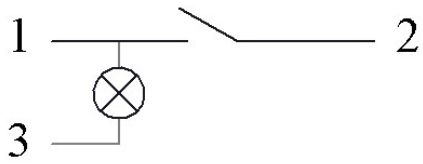

**Özellikler**

Işıklı veya Işıksız seçenek

Siyah veya beyaz gövde ve 4 renk düğme seçeneği

**Standartlar / Belgeler**

TS EN 61058-1

Devre Şeması

Montaj Ölçüleri

$\phi$  20,2 mm  
A:20,5 mm  
B:21 mm