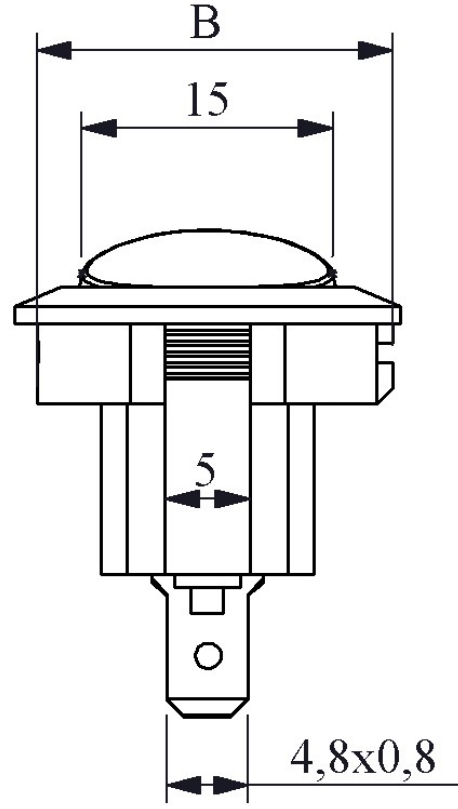

A71B1Y11

Bağlantı Tipi		Terminalli
Baskı		(0-I) Baskılı
Ürün		Anahtar
Kontak		1NO
Renk		Yeşil
Işık		Işıklı
Çap		20mm
Kontak Akımı	Ie	6 A (250V AC)
Kullanım Kategorisi		AC15
Mekanik Ömür	Min Adet	10000
Elektriksel Ömür	Min Adet	10000
Çalışma Sıklığı	Açma Kapama/Saat	Mek.900 Elk.900
Yalıtım Gerilimi	Ui	300 V
Darbe Dayanım Gerilimi	Uimp	2.5 kV
Dielektrik Mukavemeti (Gövde-Kontak)		2.500V AC
Dielektrik Mukavemeti (Kontak-Kontak)		1.500V AC
İzolasyon Direnci		10 MΩ min. (500V DC)
Çalışma Sıcaklığı		-25 / +80 °C
Kirlenme Derecesi		1
Koruma Sınıfı		IP20
Kontak Malzemesi		AgNi
Kablo Bağlantı Kesiti		Terminal 4,8*0,8 mm
Kısa devre kesme kapasitesi	Ics	1 kA
Seri		A71 Serisi
Gövde Rengi		Siyah Gövde
Özellikler		Işıklı veya Işıksız seçenek
		Dört farklı renk
		Siyah veya beyaz gövde seçeneği
		Ani hareketli

Standartlar / Belgeler TS EN 61058-1

Devre Şeması

Montaj Ölçüleri

- $\phi 20,2$ mm
- A: 20,5 mm
- B: 21 mm