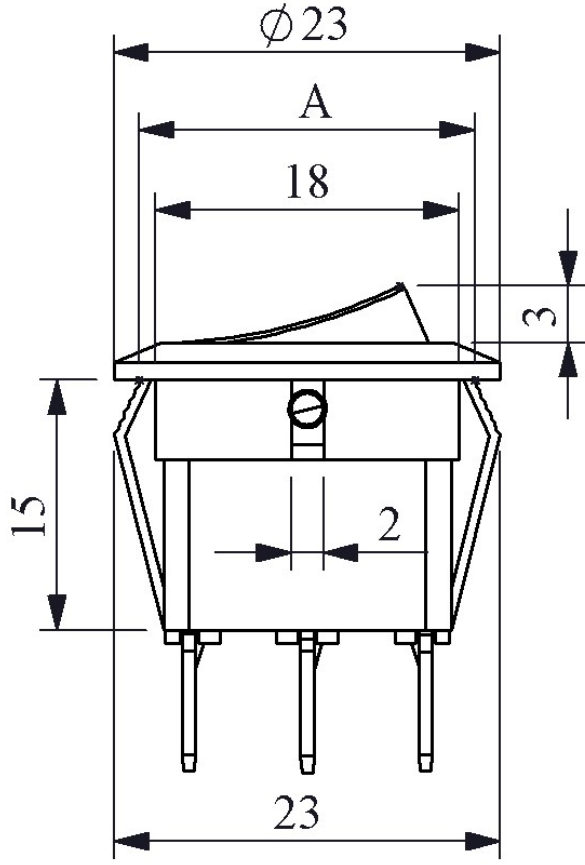

A71B1Y11

Bağlantı Tipi		Terminalli
Baskı		(0-I) Baskılı
Ürün		Anahtar
Kontak		1NO
Renk		Yeşil
Işık		Işıklı
Çap		20mm
Kontak Akımı	Ie	6 A (250V AC)
Kullanım Kategorisi		AC15
Mekanik Ömür	Min Adet	10000
Elektriksel Ömür	Min Adet	10000
Çalışma Sıklığı	Açma Kapama/Saat	Mek.900 Elk.900
Yalıtım Gerilimi	Ui	300 V
Darbe Dayanım Gerilimi	Uimp	2.5 kV
Dielektrik Mukavemeti (Gövde-Kontak)		2.500V AC
Dielektrik Mukavemeti (Kontak-Kontak)		1.500V AC
İzolasyon Direnci		10 MΩ min. (500V DC)
Çalışma Sıcaklığı		-25 / +80 °C
Kirlenme Derecesi		1
Koruma Sınıfı		IP20
Kontak Malzemesi		AgNi
Kablo Bağlantı Kesiti		Terminal 4,8*0,8 mm
Kısa devre kesme kapasitesi	Ics	1 kA
Seri		A71 Serisi
Gövde Rengi		Siyah Gövde
Özellikler		Işıklı veya Işıksız seçenek
		Dört farklı renk
		Siyah veya beyaz gövde seçeneği
		Ani hareketli

Standartlar / Belgeler TS EN 61058-1

Devre Şeması

Montaj Ölçüleri

- $\phi 20,2$ mm
- A: 20,5 mm
- B: 21 mm