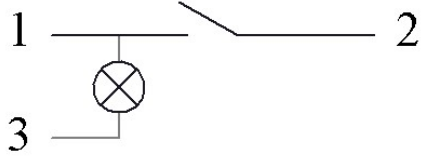

A71B1Y11

Bağlantı Tipi		Terminalli
Baskı		(0-I) Baskılı
Ürün		Anahtar
Kontak		1NO
Renk		Yeşil
Işık		Işıklı
Çap		20mm
Kontak Akımı	Ie	6 A (250V AC)
Kullanım Kategorisi		AC15
Mekanik Ömür	Min Adet	10000
Elektriksel Ömür	Min Adet	10000
Çalışma Sıklığı	Açma Kapama/Saat	Mek.900 Elk.900
Yalıtım Gerilimi	Ui	300 V
Darbe Dayanım Gerilimi	Uimp	2.5 kV
Dielektrik Mukavemeti (Gövde-Kontak)		2.500V AC
Dielektrik Mukavemeti (Kontak-Kontak)		1.500V AC
İzolasyon Direnci		10 MΩ min. (500V DC)
Çalışma Sıcaklığı		-25 / +80 °C
Kirlenme Derecesi		1
Koruma Sınıfı		IP20
Kontak Malzemesi		AgNi
Kablo Bağlantı Kesiti		Terminal 4,8*0,8 mm
Kısa devre kesme kapasitesi	Ics	1 kA
Seri		A71 Serisi
Gövde Rengi		Siyah Gövde
Özellikler		Işıklı veya Işıksız seçenek
		Dört farklı renk
		Siyah veya beyaz gövde seçeneği
		Ani hareketli

Standartlar / Belgeler TS EN 61058-1

Devre Şeması

Montaj Ölçüleri

- $\phi 20,2$ mm
- A: 20,5 mm
- B: 21 mm