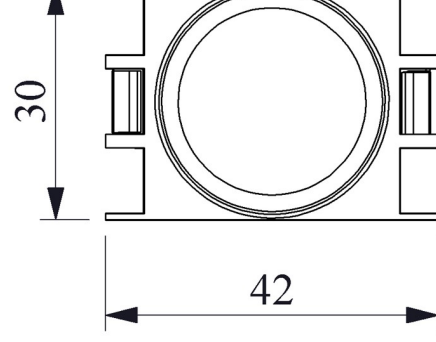

B030XM

Ürün	Sinyal
Renk	Mavi
Işık	Ba9S Duylu
Çap	22 mm
Yalıtım Gerilimi	Ui 300V
Çalışma Sıcaklığı	-15 / + 80 °C
Kirlenme Derecesi	3
Koruma Sınıfı	IP50
Kablo Bağlantı Kesiti	1.5-2.5 mm ²
Sıkma Kuvveti	1,5 Nm
Duy Tipi	Ba9S
İmal Tarihi	
Seri	B Serisi Plastik
Özellikler	Maksimum güvenlik için parmak koruma
	Darbe dayanıklı polikarbonat buton lensi
	Alev almayan V0 PA6.6 kontak bloklar
	İstenildiğinde çeşitli ışıklı kontak blokların uygunluğu
	Adaptöre kontak blokların takılmasında alete ihtiyaç olmaması
	Led ışıkla, minimum ısınma maksimum ömür
	Arka arkaya 2 kontak blok takılabilir
	Farklı dillerde ve özel işaretli çeşitli markalama etiketleri
	Tüm uygulamalara cevap verecek ürün çeşitliliği.
Standartlar / Belgeler	TS EN 60947-5-1

Devre Şeması

Montaj Ölçüsü $\text{Ø}22.4 \pm 0.2 \text{ mm}$