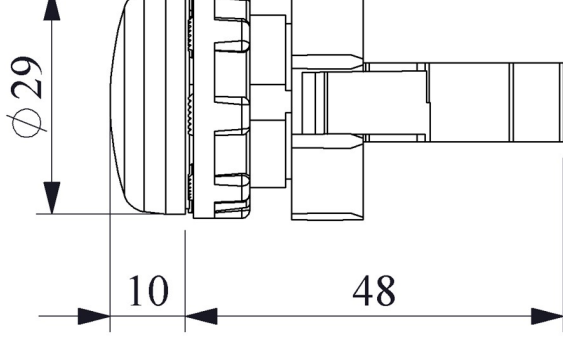

B030XM

Ürün	Sinyal
Renk	Mavi
Işık	Ba9S Duylu
Çap	22 mm
Yalıtım Gerilimi	Ui 300V
Çalışma Sıcaklığı	-15 / + 80 °C
Kirlenme Derecesi	3
Koruma Sınıfı	IP50
Kablo Bağlantı Kesiti	1.5-2.5 mm ²
Sıkma Kuvveti	1,5 Nm
Duy Tipi	Ba9S
İmal Tarihi	
Seri	B Serisi Plastik
Özellikler	Maksimum güvenlik için parmak koruma
	Darbe dayanıklı polikarbonat buton lensi
	Alev almayan V0 PA6.6 kontak bloklar
	İstenildiğinde çeşitli ışıklı kontak blokların uygunluğu
	Adaptöre kontak blokların takılmasında alete ihtiyaç olmaması
	Led ışıkla, minimum ısınma maksimum ömür
	Arka arkaya 2 kontak blok takılabilir
	Farklı dillerde ve özel işaretli çeşitli markalama etiketleri
	Tüm uygulamalara cevap verecek ürün çeşitliliği.
Standartlar / Belgeler	TS EN 60947-5-1

Devre Şeması

Montaj Ölçüsü $\text{Ø}22.4 \pm 0.2 \text{ mm}$