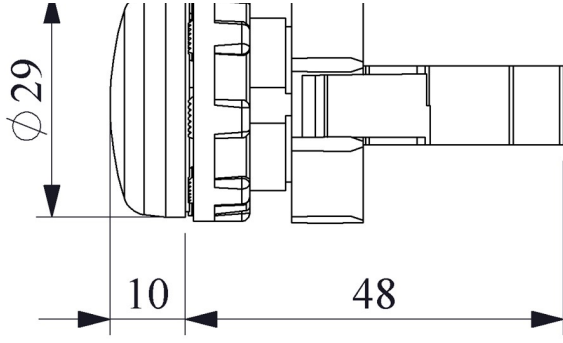

### B030XY

Ürün	Sinyal
Renk	Yeşil
Işık	Ba9S Duylu
Çap	22 mm
Yalıtım Gerilimi	<b>Ui</b> 300V
Çalışma Sıcaklığı	-15 / + 80 °C
Kirlenme Derecesi	3
Koruma Sınıfı	IP50
Kablo Bağlantı Kesiti	1.5-2.5 mm <sup>2</sup>
Sıkma Kuvveti	1,5 Nm
Duy Tipi	Ba9S
İmal Tarihi	
Seri	B Serisi Plastik
Özellikler	Maksimum güvenlik için parmak koruma
	Darbe dayanıklı polikarbonat buton lensi
	Alev almayan V0 PA6.6 kontak bloklar
	İstenildiğinde çeşitli ışıklı kontak blokların uygunluğu
	Adaptöre kontak blokların takılmasında alete ihtiyaç olmaması
	Led ışıkla, minimum ısınma maksimum ömür
	Arka arkaya 2 kontak blok takılabilir
	Farklı dillerde ve özel işaretli çeşitli markalama etiketleri
	Tüm uygulamalara cevap verecek ürün çeşitliliği.
Standartlar / Belgeler	TS EN 60947-5-1

Devre Şeması

Montaj Ölçüsü  $\phi 22.4 \pm 0.2$  mm