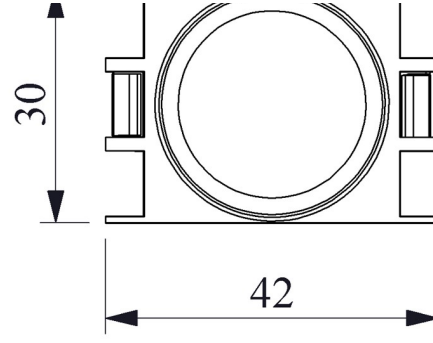

### B030XY

Ürün	Sinyal
Renk	Yeşil
Işık	Ba9S Duylu
Çap	22 mm
Yalıtım Gerilimi	<b>Ui</b> 300V
Çalışma Sıcaklığı	-15 / + 80 °C
Kirlenme Derecesi	3
Koruma Sınıfı	IP50
Kablo Bağlantı Kesiti	1.5-2.5 mm <sup>2</sup>
Sıkma Kuvveti	1,5 Nm
Duy Tipi	Ba9S
İmal Tarihi	
Seri	B Serisi Plastik
Özellikler	Maksimum güvenlik için parmak koruma
	Darbe dayanıklı polikarbonat buton lensi
	Alev almayan V0 PA6.6 kontak bloklar
	İstenildiğinde çeşitli ışıklı kontak blokların uygunluğu
	Adaptöre kontak blokların takılmasında alete ihtiyaç olmaması
	Led ışıkla, minimum ısınma maksimum ömür
	Arka arkaya 2 kontak blok takılabilir
	Farklı dillerde ve özel işaretli çeşitli markalama etiketleri
	Tüm uygulamalara cevap verecek ürün çeşitliliği.
Standartlar / Belgeler	TS EN 60947-5-1

Devre Şeması

Montaj Ölçüsü  $\phi 22.4 \pm 0.2$  mm