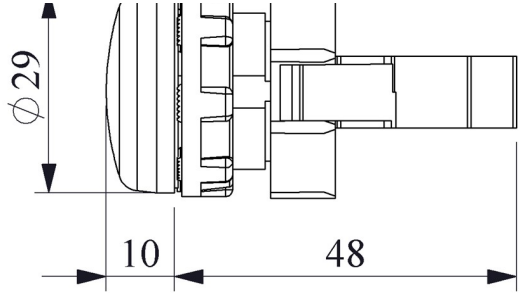

B060XK

Çalışma Akımı		5-20 mA (12-30V AC/DC)
Çalışma Frekansı		50 Hz
Çalışma Gerilimi		12-30V AC/DC
Ürün		Sinyal
Renk		Kırmızı
Işık		LED'li
Çap		22 mm
Güç Tüketimi		0.7 W
Yalıtım Gerilimi	Ui	300V
Çalışma Sıcaklığı		-15 / + 70 °C
Kirlenme Derecesi		3
Koruma Sınıfı		IP50
Kablo Bağlantı Kesiti		1.5-2.5 mm ²
Sıkma Kuvveti		1,5 Nm
İmal Tarihi		
Seri		B Serisi Plastik
Elektriksel Ömür	Min Saat	10000
Özellikler		Maksimum güvenlik için parmak koruma
		Darbe dayanıklı polikarbonat buton lensi
		Alev almayan V0 PA6.6 kontak bloklar
		İstenildiğinde çeşitli ışıklı kontak blokların uygunluğu
		Adaptöre kontak blokların takılmasında alete ihtiyaç olmaması
		Led ışıkla, minimum ısınma maksimum ömür
		Arka arkaya 2 kontak blok takılabilir
		Farklı dillerde ve özel işaretli çeşitli markalama etiketleri
		Tüm uygulamalara cevap verecek ürün çeşitliliği.
Standartlar / Belgeler		TS EN 60947-5-1

Montaj Ölçüsü $\text{Ø}22.4 \pm 0.2 \text{ mm}$

Devre Şeması