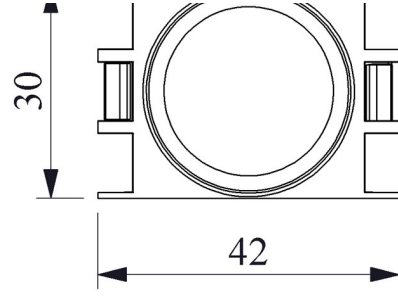

B060XK

Çalışma Akımı		5-20 mA (12-30V AC/DC)
Çalışma Frekansı		50 Hz
Çalışma Gerilimi		12-30V AC/DC
Ürün		Sinyal
Renk		Kırmızı
Işık		LED'li
Çap		22 mm
Güç Tüketimi		0.7 W
Yalıtım Gerilimi	Ui	300V
Çalışma Sıcaklığı		-15 / + 70 °C
Kirlenme Derecesi		3
Koruma Sınıfı		IP50
Kablo Bağlantı Kesiti		1.5-2.5 mm ²
Sıkma Kuvveti		1,5 Nm
İmal Tarihi		
Seri		B Serisi Plastik
Elektriksel Ömür	Min Saat	10000
Özellikler		Maksimum güvenlik için parmak koruma
		Darbe dayanıklı polikarbonat buton lensi
		Alev almayan V0 PA6.6 kontak bloklar
		İstenildiğinde çeşitli ışıklı kontak blokların uygunluğu
		Adaptöre kontak blokların takılmasında alete ihtiyaç olmaması
		Led ışıkla, minimum ısınma maksimum ömür
		Arka arkaya 2 kontak blok takılabilir
		Farklı dillerde ve özel işaretli çeşitli markalama etiketleri
		Tüm uygulamalara cevap verecek ürün çeşitliliği.
Standartlar / Belgeler		TS EN 60947-5-1

Montaj Ölçüsü $\text{Ø}22.4 \pm 0.2 \text{ mm}$

Devre Şeması