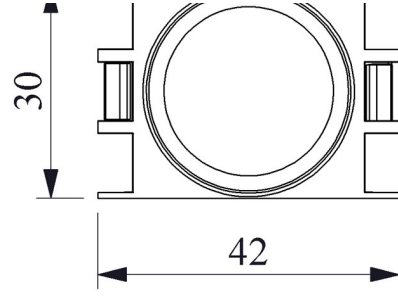

### B080XS

Çalışma Akımı		5-20 mA (12-30V AC/DC)
Çalışma Frekansı		50 Hz
Çalışma Gerilimi		12-30V AC/DC
Ürün		Sinyal
Renk		Sarı
Işık		LED'li
Çap		22 mm
Güç Tüketimi		0.7 W
Yalıtım Gerilimi	<b>Ui</b>	300V
Çalışma Sıcaklığı		-15 / + 70 °C
Kirlenme Derecesi		3
Koruma Sınıfı		IP50
Kablo Bağlantı Kesiti		1.5-2.5 mm <sup>2</sup>
Sıkma Kuvveti		1,5 Nm
İmal Tarihi		
Seri		B Serisi Plastik
Elektriksel Ömür	<b>Min Saat</b>	10000
Özellikler		Maksimum güvenlik için parmak koruma
		Darbe dayanıklı polikarbonat buton lensi
		Alev almayan V0 PA6.6 kontak bloklar
		İstenildiğinde çeşitli ışıklı kontak blokların uygunluğu
		Adaptöre kontak blokların takılmasında alete ihtiyaç olmaması
		Led ışıkla, minimum ısınma maksimum ömür
		Arka arkaya 2 kontak blok takılabilir
		Farklı dillerde ve özel işaretli çeşitli markalama etiketleri
		Tüm uygulamalara cevap verecek ürün çeşitliliği.
Standartlar / Belgeler		TS EN 60947-5-1

Montaj Ölçüsü  $\text{Ø}22.4 \pm 0.2 \text{ mm}$

Devre Şeması