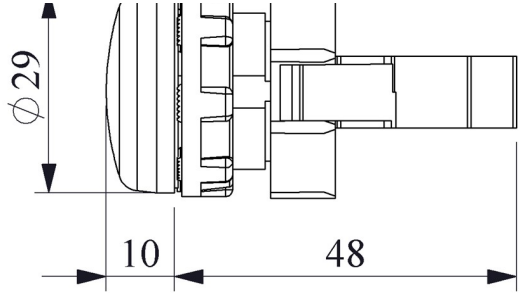

### B080XS

Çalışma Akımı		5-20 mA (12-30V AC/DC)
Çalışma Frekansı		50 Hz
Çalışma Gerilimi		12-30V AC/DC
Ürün		Sinyal
Renk		Sarı
Işık		LED'li
Çap		22 mm
Güç Tüketimi		0.7 W
Yalıtım Gerilimi	<b>Ui</b>	300V
Çalışma Sıcaklığı		-15 / + 70 °C
Kirlenme Derecesi		3
Koruma Sınıfı		IP50
Kablo Bağlantı Kesiti		1.5-2.5 mm <sup>2</sup>
Sıkma Kuvveti		1,5 Nm
İmal Tarihi		
Seri		B Serisi Plastik
Elektriksel Ömür	<b>Min Saat</b>	10000
Özellikler		Maksimum güvenlik için parmak koruma
		Darbe dayanıklı polikarbonat buton lensi
		Alev almayan V0 PA6.6 kontak bloklar
		İstenildiğinde çeşitli ışıklı kontak blokların uygunluğu
		Adaptöre kontak blokların takılmasında alete ihtiyaç olmaması
		Led ışıkla, minimum ısınma maksimum ömür
		Arka arkaya 2 kontak blok takılabilir
		Farklı dillerde ve özel işaretli çeşitli markalama etiketleri
		Tüm uygulamalara cevap verecek ürün çeşitliliği.
Standartlar / Belgeler		TS EN 60947-5-1

Montaj Ölçüsü  $\text{Ø}22.4 \pm 0.2 \text{ mm}$

Devre Şeması