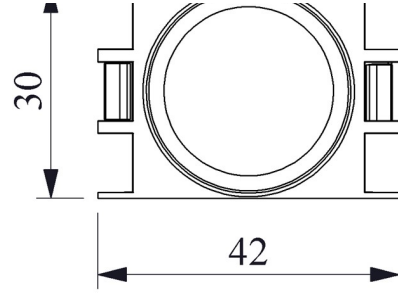

B090XY

Çalışma Akımı		5-20 mA (12-30V AC/DC)
Çalışma Frekansı		50 Hz
Çalışma Gerilimi		12-30V AC/DC
Ürün		Sinyal
Renk		Yeşil
Işık		LED'li
Çap		22 mm
Güç Tüketimi		0.7 W
Yalıtım Gerilimi	Ui	300V
Çalışma Sıcaklığı		-15 / + 70 °C
Kirlenme Derecesi		3
Koruma Sınıfı		IP50
Kablo Bağlantı Kesiti		1.5-2.5 mm ²
Sıkma Kuvveti		1,5 Nm
İmal Tarihi		
Seri		B Serisi Plastik
Elektriksel Ömür	Min Saat	10000
Özellikler		Maksimum güvenlik için parmak koruma
		Darbe dayanıklı polikarbonat buton lensi
		Alev almayan V0 PA6.6 kontak bloklar
		İstenildiğinde çeşitli ışıklı kontak blokların uygunluğu
		Adaptöre kontak blokların takılmasında alete ihtiyaç olmaması
		Led ışıkla, minimum ısınma maksimum ömür
		Arka arkaya 2 kontak blok takılabilir
		Farklı dillerde ve özel işaretli çeşitli markalama etiketleri
		Tüm uygulamalara cevap verecek ürün çeşitliliği.
Standartlar / Belgeler		TS EN 60947-5-1

Montaj Ölçüsü $\text{Ø}22.4 \pm 0.2 \text{ mm}$

Devre Şeması