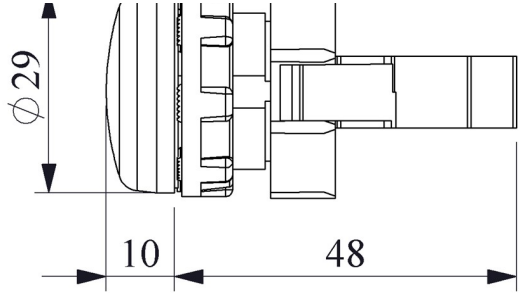

B090XY

Çalışma Akımı		5-20 mA (12-30V AC/DC)
Çalışma Frekansı		50 Hz
Çalışma Gerilimi		12-30V AC/DC
Ürün		Sinyal
Renk		Yeşil
Işık		LED'li
Çap		22 mm
Güç Tüketimi		0.7 W
Yalıtım Gerilimi	Ui	300V
Çalışma Sıcaklığı		-15 / + 70 °C
Kirlenme Derecesi		3
Koruma Sınıfı		IP50
Kablo Bağlantı Kesiti		1.5-2.5 mm ²
Sıkma Kuvveti		1,5 Nm
İmal Tarihi		
Seri		B Serisi Plastik
Elektriksel Ömür	Min Saat	10000
Özellikler		Maksimum güvenlik için parmak koruma
		Darbe dayanıklı polikarbonat buton lensi
		Alev almayan V0 PA6.6 kontak bloklar
		İstenildiğinde çeşitli ışıklı kontak blokların uygunluğu
		Adaptöre kontak blokların takılmasında alete ihtiyaç olmaması
		Led ışıkla, minimum ısınma maksimum ömür
		Arka arkaya 2 kontak blok takılabilir
		Farklı dillerde ve özel işaretli çeşitli markalama etiketleri
		Tüm uygulamalara cevap verecek ürün çeşitliliği.
Standartlar / Belgeler		TS EN 60947-5-1

Montaj Ölçüsü $\text{Ø}22.4 \pm 0.2 \text{ mm}$

Devre Şeması