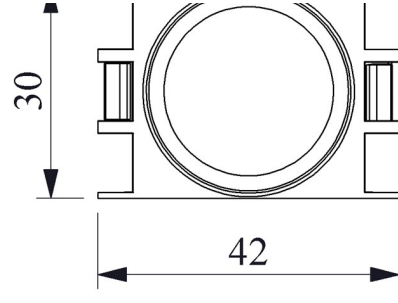

BOBOXB

Çalışma Akımı		5-15 mA
Çalışma Frekansı		50 Hz
Çalışma Gerilimi		100-230V AC
Ürün		Sinyal
Renk		Beyaz
Işık		LED'li
Çap		22 mm
Güç Tüketimi		<4 VA
Yalıtım Gerilimi	Ui	300V
Çalışma Sıcaklığı		-15 / + 70 °C
Kirlenme Derecesi		3
Koruma Sınıfı		IP50
Kablo Bağlantı Kesiti		1.-2.5 mm ²
Sıkma Kuvveti		1,5 Nm
İmal Tarihi		
Seri		B Serisi Plastik
Elektriksel Ömür	Min Saat	10000
Özellikler		Maksimum güvenlik için parmak koruma
		Darbe dayanıklı polikarbonat buton lensi
		Alev almayan V0 PA6.6 kontak bloklar
		İstenildiğinde çeşitli ışıklı kontak blokların uygunluğu
		Adaptöre kontak blokların takılmasında alete ihtiyaç olmaması
		Led ışıkla, minimum ısınma maksimum ömür
		Arka arkaya 2 kontak blok takılabilir
		Farklı dillerde ve özel işaretli çeşitli markalama etiketleri
		Tüm uygulamalara cevap verecek ürün çeşitliliği.
Standartlar / Belgeler		TS EN 60947-5-1

Montaj Ölçüsü $\text{Ø}22.4 \pm 0.2 \text{ mm}$

Devre Şeması