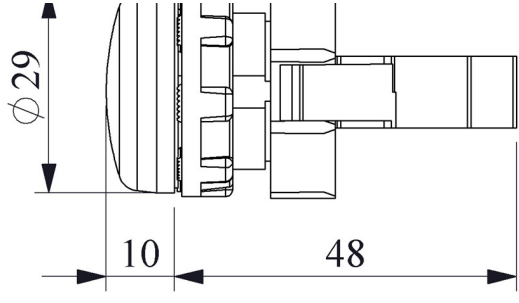

BOBOXB

Çalışma Akımı		5-15 mA
Çalışma Frekansı		50 Hz
Çalışma Gerilimi		100-230V AC
Ürün		Sinyal
Renk		Beyaz
Işık		LED'li
Çap		22 mm
Güç Tüketimi		<4 VA
Yalıtım Gerilimi	Ui	300V
Çalışma Sıcaklığı		-15 / + 70 °C
Kirlenme Derecesi		3
Koruma Sınıfı		IP50
Kablo Bağlantı Kesiti		1.-2.5 mm ²
Sıkma Kuvveti		1,5 Nm
İmal Tarihi		
Seri		B Serisi Plastik
Elektriksel Ömür	Min Saat	10000
Özellikler		Maksimum güvenlik için parmak koruma
		Darbe dayanıklı polikarbonat buton lensi
		Alev almayan V0 PA6.6 kontak bloklar
		İstenildiğinde çeşitli ışıklı kontak blokların uygunluğu
		Adaptöre kontak blokların takılmasında alete ihtiyaç olmaması
		Led ışıkla, minimum ısınma maksimum ömür
		Arka arkaya 2 kontak blok takılabilir
		Farklı dillerde ve özel işaretli çeşitli markalama etiketleri
		Tüm uygulamalara cevap verecek ürün çeşitliliği.
Standartlar / Belgeler		TS EN 60947-5-1

Montaj Ölçüsü $\text{Ø}22.4 \pm 0.2 \text{ mm}$

Devre Şeması