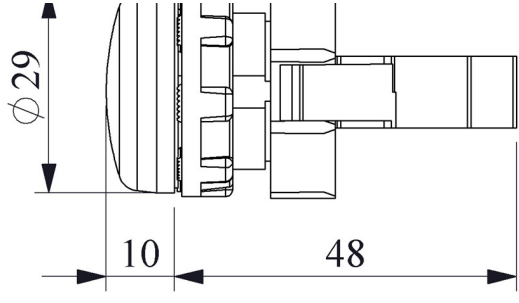

**BODOXK**

Çalışma Akımı		4-5 mA (110V AC)
Çalışma Frekansı		50 Hz
Çalışma Gerilimi		110V AC/DC
Ürün		Sinyal
Renk		Kırmızı
Işık		LED'li
Çap		22 mm
Güç Tüketimi		0.5 W
Yalıtım Gerilimi	<b>Ui</b>	300V
Çalışma Sıcaklığı		-15 / + 70 °C
Kirlenme Derecesi		3
Koruma Sınıfı		IP50
Kablo Bağlantı Kesiti		1.5-2.5 mm <sup>2</sup>
Sıkma Kuvveti		1,5 Nm
İmal Tarihi		
Seri		B Serisi Plastik
Elektriksel Ömür	<b>Min Saat</b>	10000
Özellikler		Maksimum güvenlik için parmak koruma
		Darbe dayanıklı polikarbonat buton lensi
		Alev almayan V0 PA6.6 kontak bloklar
		İstenildiğinde çeşitli ışıklı kontak blokların uygunluğu
		Adaptöre kontak blokların takılmasında alete ihtiyaç olmaması
		Led ışıkla, minimum ısınma maksimum ömür
		Arka arkaya 2 kontak blok takılabilir
		Farklı dillerde ve özel işaretli çeşitli markalama etiketleri
		Tüm uygulamalara cevap verecek ürün çeşitliliği.
Standartlar / Belgeler		TS EN 60947-5-1

Montaj Ölçüsü  $\text{Ø}22.4 \pm 0.2 \text{ mm}$

Devre Şeması