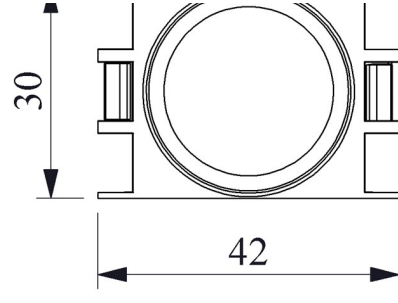

**BODOXK**

Çalışma Akımı		4-5 mA (110V AC)
Çalışma Frekansı		50 Hz
Çalışma Gerilimi		110V AC/DC
Ürün		Sinyal
Renk		Kırmızı
Işık		LED'li
Çap		22 mm
Güç Tüketimi		0.5 W
Yalıtım Gerilimi	<b>Ui</b>	300V
Çalışma Sıcaklığı		-15 / + 70 °C
Kirlenme Derecesi		3
Koruma Sınıfı		IP50
Kablo Bağlantı Kesiti		1.5-2.5 mm <sup>2</sup>
Sıkma Kuvveti		1,5 Nm
İmal Tarihi		
Seri		B Serisi Plastik
Elektriksel Ömür	<b>Min Saat</b>	10000
Özellikler		Maksimum güvenlik için parmak koruma
		Darbe dayanıklı polikarbonat buton lensi
		Alev almayan V0 PA6.6 kontak bloklar
		İstenildiğinde çeşitli ışıklı kontak blokların uygunluğu
		Adaptöre kontak blokların takılmasında alete ihtiyaç olmaması
		Led ışıkla, minimum ısınma maksimum ömür
		Arka arkaya 2 kontak blok takılabilir
		Farklı dillerde ve özel işaretli çeşitli markalama etiketleri
		Tüm uygulamalara cevap verecek ürün çeşitliliği.
Standartlar / Belgeler		TS EN 60947-5-1

Montaj Ölçüsü  $\text{Ø}22.4 \pm 0.2 \text{ mm}$

Devre Şeması