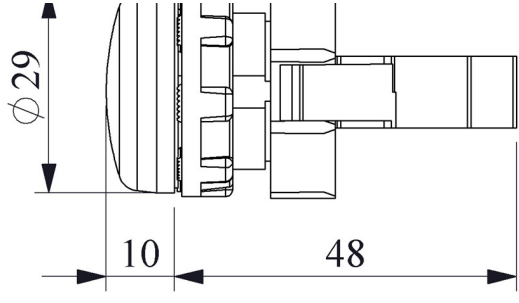

**BOEOXM**

Çalışma Akımı		4-5 mA (110V AC)
Çalışma Frekansı		50 Hz
Çalışma Gerilimi		110V AC/DC
Ürün		Sinyal
Renk		Mavi
Işık		LED'li
Çap		22 mm
Güç Tüketimi		0.5 W
Yalıtım Gerilimi	<b>Ui</b>	300V
Çalışma Sıcaklığı		-15 / + 70 °C
Kirlenme Derecesi		3
Koruma Sınıfı		IP50
Kablo Bağlantı Kesiti		1.5-2.5 mm <sup>2</sup>
Sıkma Kuvveti		1,5 Nm
İmal Tarihi		
Seri		B Serisi Plastik
Elektriksel Ömür	<b>Min Saat</b>	10000
Özellikler		Maksimum güvenlik için parmak koruma
		Darbe dayanıklı polikarbonat buton lensi
		Alev almayan V0 PA6.6 kontak bloklar
		İstenildiğinde çeşitli ışıklı kontak blokların uygunluğu
		Adaptöre kontak blokların takılmasında alete ihtiyaç olmaması
		Led ışıkla, minimum ısınma maksimum ömür
		Arka arkaya 2 kontak blok takılabilir
		Farklı dillerde ve özel işaretli çeşitli markalama etiketleri
		Tüm uygulamalara cevap verecek ürün çeşitliliği.
Standartlar / Belgeler		TS EN 60947-5-1

Montaj Ölçüsü  $\text{Ø}22.4 \pm 0.2 \text{ mm}$

Devre Şeması