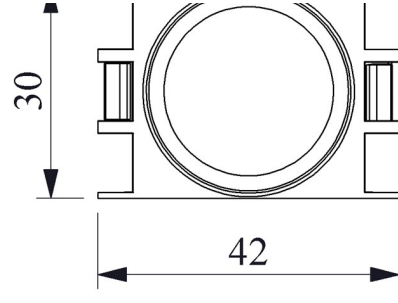

**BOEOXM**

Çalışma Akımı		4-5 mA (110V AC)
Çalışma Frekansı		50 Hz
Çalışma Gerilimi		110V AC/DC
Ürün		Sinyal
Renk		Mavi
Işık		LED'li
Çap		22 mm
Güç Tüketimi		0.5 W
Yalıtım Gerilimi	<b>Ui</b>	300V
Çalışma Sıcaklığı		-15 / + 70 °C
Kirlenme Derecesi		3
Koruma Sınıfı		IP50
Kablo Bağlantı Kesiti		1.5-2.5 mm <sup>2</sup>
Sıkma Kuvveti		1,5 Nm
İmal Tarihi		
Seri		B Serisi Plastik
Elektriksel Ömür	<b>Min Saat</b>	10000
Özellikler		Maksimum güvenlik için parmak koruma
		Darbe dayanıklı polikarbonat buton lensi
		Alev almayan V0 PA6.6 kontak bloklar
		İstenildiğinde çeşitli ışıklı kontak blokların uygunluğu
		Adaptöre kontak blokların takılmasında alete ihtiyaç olmaması
		Led ışıkla, minimum ısınma maksimum ömür
		Arka arkaya 2 kontak blok takılabilir
		Farklı dillerde ve özel işaretli çeşitli markalama etiketleri
		Tüm uygulamalara cevap verecek ürün çeşitliliği.
Standartlar / Belgeler		TS EN 60947-5-1

Montaj Ölçüsü  $\text{Ø}22.4 \pm 0.2 \text{ mm}$

Devre Şeması