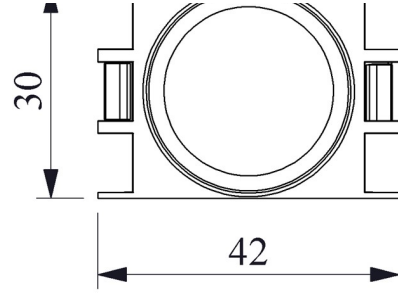

**BOFOXS**

Çalışma Akımı		4-5 mA (110V AC)
Çalışma Frekansı		50 Hz
Çalışma Gerilimi		110V AC/DC
Ürün		Sinyal
Renk		Sarı
Işık		LED'li
Çap		22 mm
Güç Tüketimi		0.5 W
Yalıtım Gerilimi	<b>Ui</b>	300V
Çalışma Sıcaklığı		-15 / + 70 °C
Kirlenme Derecesi		3
Koruma Sınıfı		IP50
Kablo Bağlantı Kesiti		1.5-2.5 mm <sup>2</sup>
Sıkma Kuvveti		1,5 Nm
İmal Tarihi		
Seri		B Serisi Plastik
Elektriksel Ömür	<b>Min Saat</b>	10000
Özellikler		Maksimum güvenlik için parmak koruma
		Darbe dayanıklı polikarbonat buton lensi
		Alev almayan V0 PA6.6 kontak bloklar
		İstenildiğinde çeşitli ışıklı kontak blokların uygunluğu
		Adaptöre kontak blokların takılmasında alete ihtiyaç olmaması
		Led ışıkla, minimum ısınma maksimum ömür
		Arka arkaya 2 kontak blok takılabilir
		Farklı dillerde ve özel işaretli çeşitli markalama etiketleri
		Tüm uygulamalara cevap verecek ürün çeşitliliği.
Standartlar / Belgeler		TS EN 60947-5-1

Montaj Ölçüsü  $\text{Ø}22.4 \pm 0.2 \text{ mm}$

Devre Şeması