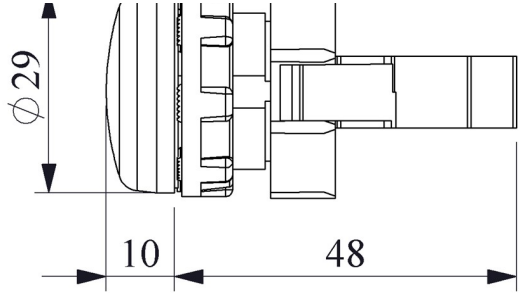

**BOFOXS**

Çalışma Akımı		4-5 mA (110V AC)
Çalışma Frekansı		50 Hz
Çalışma Gerilimi		110V AC/DC
Ürün		Sinyal
Renk		Sarı
Işık		LED'li
Çap		22 mm
Güç Tüketimi		0.5 W
Yalıtım Gerilimi	<b>Ui</b>	300V
Çalışma Sıcaklığı		-15 / + 70 °C
Kirlenme Derecesi		3
Koruma Sınıfı		IP50
Kablo Bağlantı Kesiti		1.5-2.5 mm <sup>2</sup>
Sıkma Kuvveti		1,5 Nm
İmal Tarihi		
Seri		B Serisi Plastik
Elektriksel Ömür	<b>Min Saat</b>	10000
Özellikler		Maksimum güvenlik için parmak koruma
		Darbe dayanıklı polikarbonat buton lensi
		Alev almayan V0 PA6.6 kontak bloklar
		İstenildiğinde çeşitli ışıklı kontak blokların uygunluğu
		Adaptöre kontak blokların takılmasında alete ihtiyaç olmaması
		Led ışıkla, minimum ısınma maksimum ömür
		Arka arkaya 2 kontak blok takılabilir
		Farklı dillerde ve özel işaretli çeşitli markalama etiketleri
		Tüm uygulamalara cevap verecek ürün çeşitliliği.
Standartlar / Belgeler		TS EN 60947-5-1

Montaj Ölçüsü  $\text{Ø}22.4 \pm 0.2 \text{ mm}$

Devre Şeması