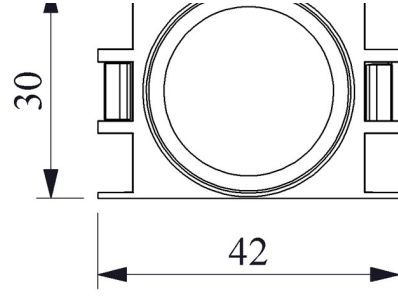

BOQ0XB

Çalışma Akımı		6-10 mA
Çalışma Frekansı		50 Hz
Çalışma Gerilimi		48V AC/DC
Ürün		Sinyal
Renk		Beyaz
Işık		LED'li
Çap		22 mm
Güç Tüketimi		0.5 W
Yalıtım Gerilimi	Ui	300V
Çalışma Sıcaklığı		-15 / + 70 °C
Kirlenme Derecesi		3
Koruma Sınıfı		IP50
Kablo Bağlantı Kesiti		1.5-2.5 mm ²
Sıkma Kuvveti		1,5 Nm
İmal Tarihi		
Seri		B Serisi Plastik
Elektriksel Ömür	Min Saat	10000
Özellikler		Maksimum güvenlik için parmak koruma
		Darbe dayanıklı polikarbonat buton lensi
		Alev almayan V0 PA6.6 kontak bloklar
		İstenildiğinde çeşitli ışıklı kontak blokların uygunluğu
		Adaptöre kontak blokların takılmasında alete ihtiyaç olmaması
		Led ışıkla, minimum ısınma maksimum ömür
		Arka arkaya 2 kontak blok takılabilir
		Farklı dillerde ve özel işaretli çeşitli markalama etiketleri
		Tüm uygulamalara cevap verecek ürün çeşitliliği.
Standartlar / Belgeler		TS EN 60947-5-1

Montaj Ölçüsü $\text{Ø}22.4 \pm 0.2 \text{ mm}$

Devre Şeması