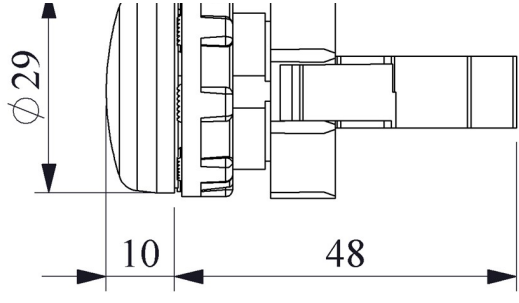

BOQ0XB

Çalışma Akımı		6-10 mA
Çalışma Frekansı		50 Hz
Çalışma Gerilimi		48V AC/DC
Ürün		Sinyal
Renk		Beyaz
Işık		LED'li
Çap		22 mm
Güç Tüketimi		0.5 W
Yalıtım Gerilimi	Ui	300V
Çalışma Sıcaklığı		-15 / + 70 °C
Kirlenme Derecesi		3
Koruma Sınıfı		IP50
Kablo Bağlantı Kesiti		1.5-2.5 mm ²
Sıkma Kuvveti		1,5 Nm
İmal Tarihi		
Seri		B Serisi Plastik
Elektriksel Ömür	Min Saat	10000
Özellikler		Maksimum güvenlik için parmak koruma
		Darbe dayanıklı polikarbonat buton lensi
		Alev almayan V0 PA6.6 kontak bloklar
		İstenildiğinde çeşitli ışıklı kontak blokların uygunluğu
		Adaptöre kontak blokların takılmasında alete ihtiyaç olmaması
		Led ışıkla, minimum ısınma maksimum ömür
		Arka arkaya 2 kontak blok takılabilir
		Farklı dillerde ve özel işaretli çeşitli markalama etiketleri
		Tüm uygulamalara cevap verecek ürün çeşitliliği.
Standartlar / Belgeler		TS EN 60947-5-1

Montaj Ölçüsü $\text{Ø}22.4 \pm 0.2 \text{ mm}$

Devre Şeması