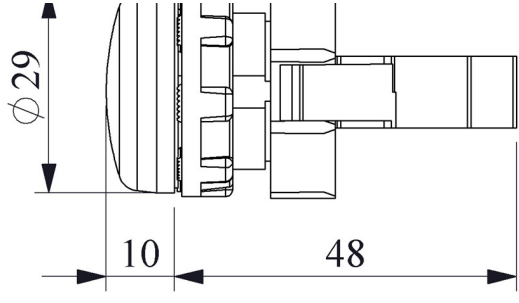

BOSOXS

Çalışma Akımı		5-15 mA
Çalışma Frekansı		50 Hz
Çalışma Gerilimi		100-230V AC
Ürün		Sinyal
Renk		Sarı
Işık		LED'li
Çap		22 mm
Güç Tüketimi		<4 VA
Yalıtım Gerilimi	Ui	300V
Çalışma Sıcaklığı		-15 / + 70 °C
Kirlenme Derecesi		3
Koruma Sınıfı		IP50
Kablo Bağlantı Kesiti		1.-2.5 mm ²
Sıkma Kuvveti		1,5 Nm
İmal Tarihi		
Seri		B Serisi Plastik
Elektriksel Ömür	Min Saat	10000
Özellikler		Maksimum güvenlik için parmak koruma
		Darbe dayanıklı polikarbonat buton lensi
		Alev almayan V0 PA6.6 kontak bloklar
		İstenildiğinde çeşitli ışıklı kontak blokların uygunluğu
		Adaptöre kontak blokların takılmasında alete ihtiyaç olmaması
		Led ışıkla, minimum ısınma maksimum ömür
		Arka arkaya 2 kontak blok takılabilir
		Farklı dillerde ve özel işaretli çeşitli markalama etiketleri
		Tüm uygulamalara cevap verecek ürün çeşitliliği.
Standartlar / Belgeler		TS EN 60947-5-1

Montaj Ölçüsü $\text{Ø}22.4 \pm 0.2 \text{ mm}$

Devre Şeması