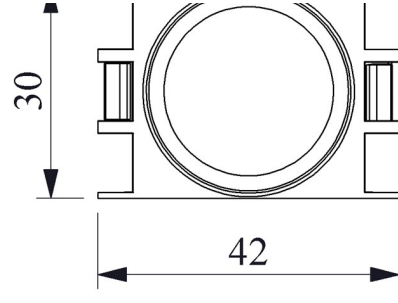

BOSOXS

Çalışma Akımı		5-15 mA
Çalışma Frekansı		50 Hz
Çalışma Gerilimi		100-230V AC
Ürün		Sinyal
Renk		Sarı
Işık		LED'li
Çap		22 mm
Güç Tüketimi		<4 VA
Yalıtım Gerilimi	Ui	300V
Çalışma Sıcaklığı		-15 / + 70 °C
Kirlenme Derecesi		3
Koruma Sınıfı		IP50
Kablo Bağlantı Kesiti		1.-2.5 mm ²
Sıkma Kuvveti		1,5 Nm
İmal Tarihi		
Seri		B Serisi Plastik
Elektriksel Ömür	Min Saat	10000
Özellikler		Maksimum güvenlik için parmak koruma
		Darbe dayanıklı polikarbonat buton lensi
		Alev almayan V0 PA6.6 kontak bloklar
		İstenildiğinde çeşitli ışıklı kontak blokların uygunluğu
		Adaptöre kontak blokların takılmasında alete ihtiyaç olmaması
		Led ışıkla, minimum ısınma maksimum ömür
		Arka arkaya 2 kontak blok takılabilir
		Farklı dillerde ve özel işaretli çeşitli markalama etiketleri
		Tüm uygulamalara cevap verecek ürün çeşitliliği.
Standartlar / Belgeler		TS EN 60947-5-1

Montaj Ölçüsü $\text{Ø}22.4 \pm 0.2 \text{ mm}$

Devre Şeması