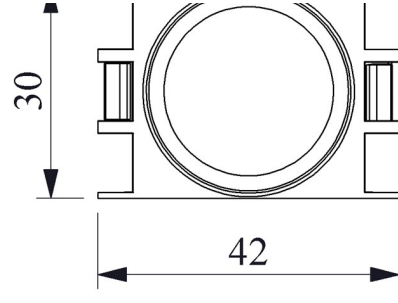

BOZOXY

Çalışma Akımı		6-10 mA
Çalışma Frekansı		50 Hz
Çalışma Gerilimi		48V AC/DC
Ürün		Sinyal
Renk		Yeşil
Işık		LED'li
Çap		22 mm
Güç Tüketimi		0.5 W
Yalıtım Gerilimi	Ui	300V
Çalışma Sıcaklığı		-15 / + 70 °C
Kirlenme Derecesi		3
Koruma Sınıfı		IP50
Kablo Bağlantı Kesiti		1.5-2.5 mm ²
Sıkma Kuvveti		1,5 Nm
İmal Tarihi		
Seri		B Serisi Plastik
Elektriksel Ömür	Min Saat	10000
Özellikler		Maksimum güvenlik için parmak koruma
		Darbe dayanıklı polikarbonat buton lensi
		Alev almayan V0 PA6.6 kontak bloklar
		İstenildiğinde çeşitli ışıklı kontak blokların uygunluğu
		Adaptöre kontak blokların takılmasında alete ihtiyaç olmaması
		Led ışıkla, minimum ısınma maksimum ömür
		Arka arkaya 2 kontak blok takılabilir
		Farklı dillerde ve özel işaretli çeşitli markalama etiketleri
		Tüm uygulamalara cevap verecek ürün çeşitliliği.
Standartlar / Belgeler		TS EN 60947-5-1

Montaj Ölçüsü $\text{Ø}22.4 \pm 0.2 \text{ mm}$

Devre Şeması