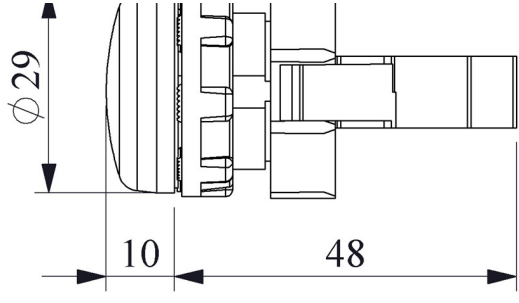

BOZOXY

Çalışma Akımı		6-10 mA
Çalışma Frekansı		50 Hz
Çalışma Gerilimi		48V AC/DC
Ürün		Sinyal
Renk		Yeşil
Işık		LED'li
Çap		22 mm
Güç Tüketimi		0.5 W
Yalıtım Gerilimi	Ui	300V
Çalışma Sıcaklığı		-15 / + 70 °C
Kirlenme Derecesi		3
Koruma Sınıfı		IP50
Kablo Bağlantı Kesiti		1.5-2.5 mm ²
Sıkma Kuvveti		1,5 Nm
İmal Tarihi		
Seri		B Serisi Plastik
Elektriksel Ömür	Min Saat	10000
Özellikler		Maksimum güvenlik için parmak koruma
		Darbe dayanıklı polikarbonat buton lensi
		Alev almayan V0 PA6.6 kontak bloklar
		İstenildiğinde çeşitli ışıklı kontak blokların uygunluğu
		Adaptöre kontak blokların takılmasında alete ihtiyaç olmaması
		Led ışıkla, minimum ısınma maksimum ömür
		Arka arkaya 2 kontak blok takılabilir
		Farklı dillerde ve özel işaretli çeşitli markalama etiketleri
		Tüm uygulamalara cevap verecek ürün çeşitliliği.
Standartlar / Belgeler		TS EN 60947-5-1

Montaj Ölçüsü $\text{Ø}22.4 \pm 0.2 \text{ mm}$

Devre Şeması