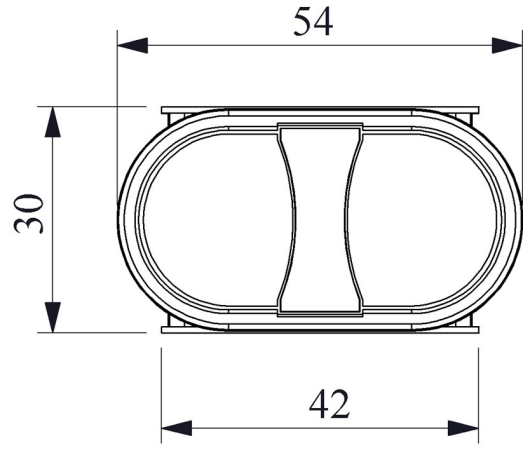

Standartlar / Belgeler

IEC 60947-5-1 TS EN 60947-5-1 UL 508 VDE 0660

Montaj Ölçüsü  $\text{Ø}22.4 \pm 0.2 \text{ mm}$

Devre Şeması