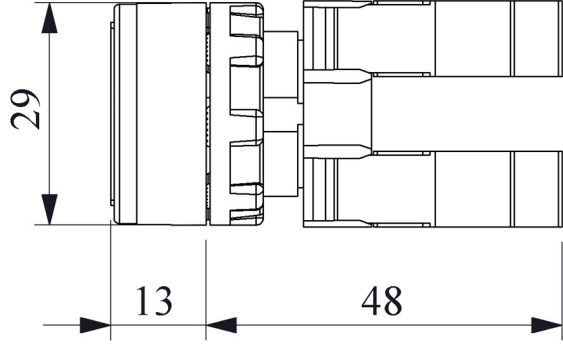

Standartlar / Belgeler

IEC 60947-5-1 TS EN 60947-5-1 UL 508 VDE 0660

Montaj Ölçüsü  $\text{Ø}22.4 \pm 0.2 \text{ mm}$

Devre Şeması