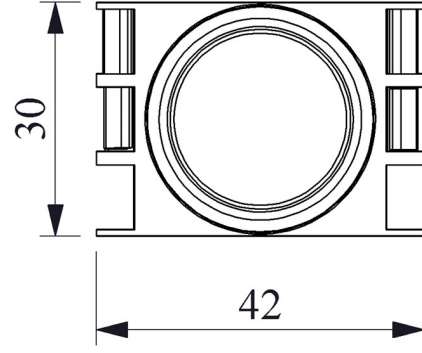

İstenildiğinde çeşitli ışıklı kontak blokların uygunluğu

Adaptöre kontak blokların takılmasında alete ihtiyaç olmaması

Led ışıkla, minimum ısınma maksimum ömür

Arka arkaya 2 kontak blok takılabilir

Farklı dillerde ve özel işaretli çeşitli markalama etiketleri

Tüm uygulamalara cevap verecek ürün çeşitliliği.

Standartlar / Belgeler

IEC 60947-5-1 TS EN 60947-5-1 UL 508 VDE 0660

Montaj Ölçüsü $\text{Ø}22.4 \pm 0.2 \text{ mm}$

Devre Şeması