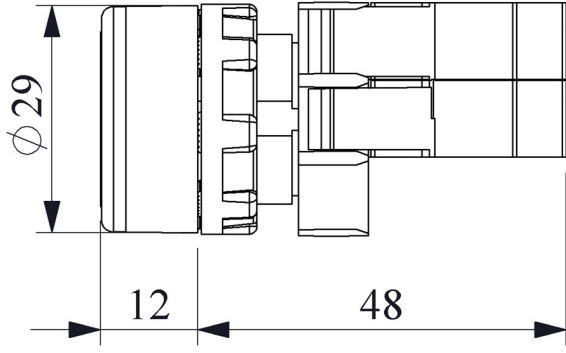

Tüm uygulamalara cevap verecek ürün çeşitliliği.

Standartlar / Belgeler

IEC 60947-5-1 TS EN 60947-5-1 UL 508 VDE 0660

Montaj Ölçüsü  $\text{Ø}22.4 \pm 0.2 \text{ mm}$

Devre Şeması