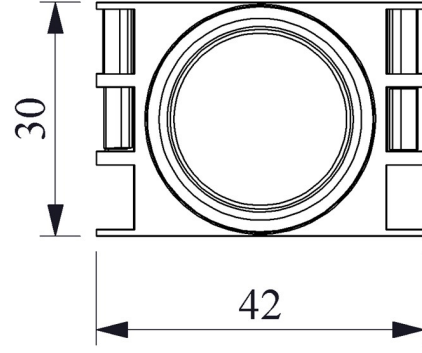

İstenildiğinde çeşitli ışıklı kontak blokların uygunluğu

Adaptöre kontak blokların takılmasında alete ihtiyaç olmaması

Led ışıkla, minimum ısınma maksimum ömür

Arka arkaya 2 kontak blok takılabilir

Farklı dillerde ve özel işaretli çeşitli markalama etiketleri

Tüm uygulamalara cevap verecek ürün çeşitliliği.

Standartlar / Belgeler

IEC 60947-5-1 TS EN 60947-5-1 UL 508 VDE 0660

Montaj Ölçüsü  $\text{Ø}22.4 \pm 0.2 \text{ mm}$

Devre Şeması