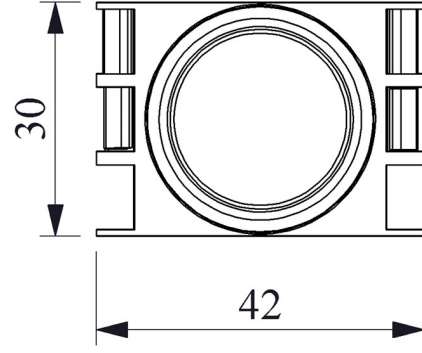

**B130DS**

Ürün		Buton
Model		Yaylı
Tip		Düz
Kontakt		1NO
Renk		Sarı
Işık		Ba9S Duyulu
Çap		22 mm
Kontakt Akımı	Ie	4 A (250V AC)
Kullanım Kategorisi		AC 15
Mekanik Ömür	Min Adet	500000
Elektriksel Ömür	Min Adet	100000
Çalışma Sıklığı	Açma Kapama/Saat	Mek. 3000 Elk. 1200
Yalıtım Gerilimi	Ui	300V
Darbe Dayanım Gerilimi	Uimp	2.5 kV
Dielektrik Mukavemeti (Gövde-Kontakt)		2.500V AC
Dielektrik Mukavemeti (Kontakt-Kontakt)		1.500V AC
İzolasyon Direnci		10 MΩ min. (500V DC)
Çalışma Sıcaklığı		-15 / + 80 °C
Kirlenme Derecesi		3
Koruma Sınıfı		IP50
Kontakt Malzemesi		AgNi
Kablo Bağlantı Kesiti		1.5-2.5 mm ²
Sıkma Kuvveti		1,5 Nm
Kısa devre kesme kapasitesi	Ics	1 kA
İmal Tarihi		
Seri		B Serisi Plastik
Özellikler		Maksimum güvenlik için parmak koruma Darbe dayanıklı polikarbonat buton lensi Alev almayan V0 PA6.6 kontak bloklar

İstenildiğinde çeşitli ışıklı kontak blokların uygunluğu

Adaptöre kontak blokların takılmasında alete ihtiyaç olmaması

Led ışıkla, minimum ısınma maksimum ömür

Arka arkaya 2 kontak blok takılabilir

Farklı dillerde ve özel işaretli çeşitli markalama etiketleri

Tüm uygulamalara cevap verecek ürün çeşitliliği.

Standartlar / Belgeler

IEC 60947-5-1 TS EN 60947-5-1 UL 508 VDE 0660

Montaj Ölçüsü $\text{Ø}22.4 \pm 0.2 \text{ mm}$

Devre Şeması