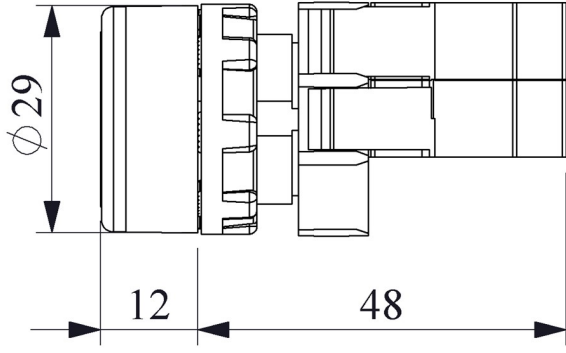

Tüm uygulamalara cevap verecek ürün çeşitliliği.

Standartlar / Belgeler

IEC 60947-5-1 TS EN 60947-5-1 UL 508 VDE 0660

Montaj Ölçüsü $\text{Ø}22.4 \pm 0.2 \text{ mm}$

Devre Şeması