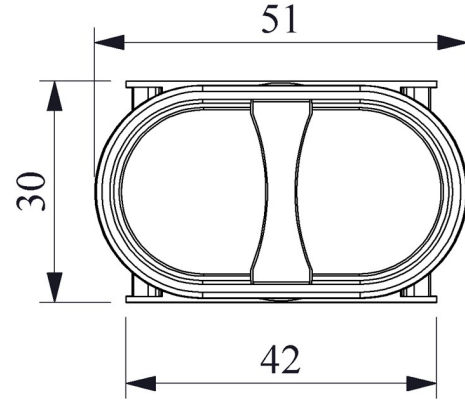

Tüm uygulamalara cevap verecek ürün çeşitliliği.

Standartlar / Belgeler

IEC 60947-5-1 TS EN 60947-5-1 UL 508 VDE 0660

Devre Şeması

Montaj Ölçüsü  $\text{Ø}22.4 \pm 0.2 \text{ mm}$