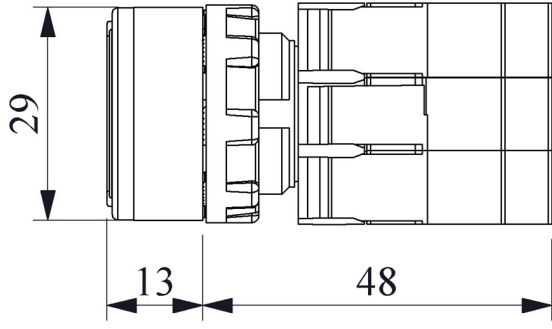

Tüm uygulamalara cevap verecek ürün çeşitliliği.

Standartlar / Belgeler

IEC 60947-5-1 TS EN 60947-5-1 UL 508 VDE 0660

Devre Şeması

Montaj Ölçüsü  $\text{Ø}22.4 \pm 0.2 \text{ mm}$