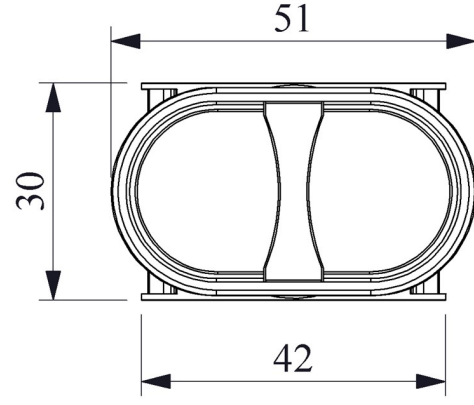

Tüm uygulamalara cevap verecek ürün çeşitliliği.

Standartlar / Belgeler

IEC 60947-5-1 TS EN 60947-5-1 UL 508 VDE 0660

Devre Şeması

Montaj Ölçüsü  $\text{Ø}22.4 \pm 0.2 \text{ mm}$