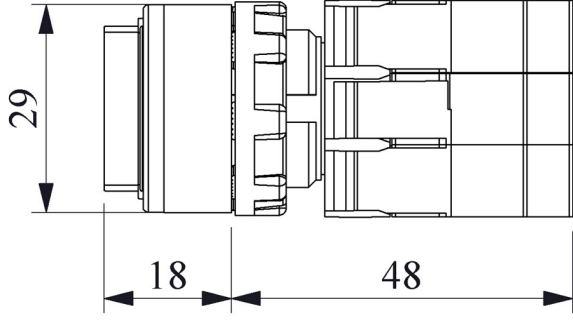

Tüm uygulamalara cevap verecek ürün çeşitliliği.

Standartlar / Belgeler

IEC 60947-5-1 TS EN 60947-5-1 UL 508 VDE 0660

Devre Şeması

Montaj Ölçüsü  $\text{Ø}22.4 \pm 0.2 \text{ mm}$