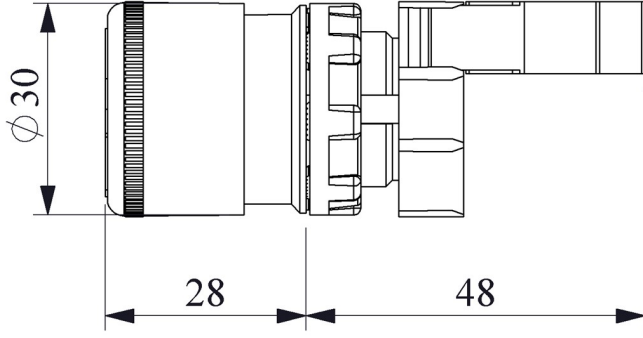

B200E30

Ürün		Buton
Model		Acil Stop
Tip		Çevirmeli
Kontak		1NC
Renk		Kırmızı
Çap		22 mm
Kafa Çapı		30 mm
Kontak Akımı	Ie	4 A (250V AC)
Kullanım Kategorisi		AC 15
Mekanik Ömür	Min Adet	500000
Elektriksel Ömür	Min Adet	100000
Çalışma Sıklığı	Açma Kapama/Saat	Mek. 1200 Elk. 1200
Yalıtım Gerilimi	Ui	300V
Darbe Dayanım Gerilimi	Uimp	2.5 kV
Dielektrik Mukavemeti (Gövde-Kontak)		2.500V AC
Dielektrik Mukavemeti (Kontak-Kontak)		1.500V AC
İzolasyon Direnci		10 MΩ min. (500V DC)
Çalışma Sıcaklığı		-15 / + 80 °C
Kirlenme Derecesi		3
Koruma Sınıfı		IP50
Kontak Malzemesi		AgNi
Kablo Bağlantı Kesiti		1.5-2.5 mm ²
Sıkma Kuvveti		1,5 Nm
Kısa devre kesme kapasitesi	Ics	1 kA
İmal Tarihi		
Seri		B Serisi Plastik
Özellikler		Maksimum güvenlik için parmak koruma
		Darbe dayanıklı polikarbonat buton lensi
		Alev almayan V0 PA6.6 kontak bloklar

Adaptöre kontak blokların takılmasında alete ihtiyaç olmaması

Arka arkaya 2 kontak blok takılabilir

Farklı dillerde ve özel işaretli çeşitli markalama etiketleri

Tüm uygulamalara cevap verecek ürün çeşitliliği.

Standartlar / Belgeler

IEC 60947-5-1 TS EN 60947-5-1 UL 508 VDE 0660

Montaj Ölçüsü $\phi 22.4 \pm 0.2$ mm

Devre Şeması