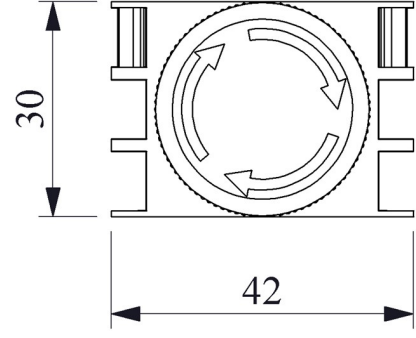

B200E30

Ürün		Buton
Model		Acil Stop
Tip		Çevirmeli
Kontak		1NC
Renk		Kırmızı
Çap		22 mm
Kafa Çapı		30 mm
Kontak Akımı	Ie	4 A (250V AC)
Kullanım Kategorisi		AC 15
Mekanik Ömür	Min Adet	500000
Elektriksel Ömür	Min Adet	100000
Çalışma Sıklığı	Açma Kapama/Saat	Mek. 1200 Elk. 1200
Yalıtım Gerilimi	Ui	300V
Darbe Dayanım Gerilimi	Uimp	2.5 kV
Dielektrik Mukavemeti (Gövde-Kontak)		2.500V AC
Dielektrik Mukavemeti (Kontak-Kontak)		1.500V AC
İzolasyon Direnci		10 MΩ min. (500V DC)
Çalışma Sıcaklığı		-15 / + 80 °C
Kirlenme Derecesi		3
Koruma Sınıfı		IP50
Kontak Malzemesi		AgNi
Kablo Bağlantı Kesiti		1.5-2.5 mm ²
Sıkma Kuvveti		1,5 Nm
Kısa devre kesme kapasitesi	Ics	1 kA
İmal Tarihi		
Seri		B Serisi Plastik
Özellikler		Maksimum güvenlik için parmak koruma
		Darbe dayanıklı polikarbonat buton lensi
		Alev almayan V0 PA6.6 kontak bloklar

Adaptöre kontak blokların takılmasında alete ihtiyaç olmaması

Arka arkaya 2 kontak blok takılabilir

Farklı dillerde ve özel işaretli çeşitli markalama etiketleri

Tüm uygulamalara cevap verecek ürün çeşitliliği.

Standartlar / Belgeler

IEC 60947-5-1 TS EN 60947-5-1 UL 508 VDE 0660

Montaj Ölçüsü $\phi 22.4 \pm 0.2$ mm

Devre Şeması