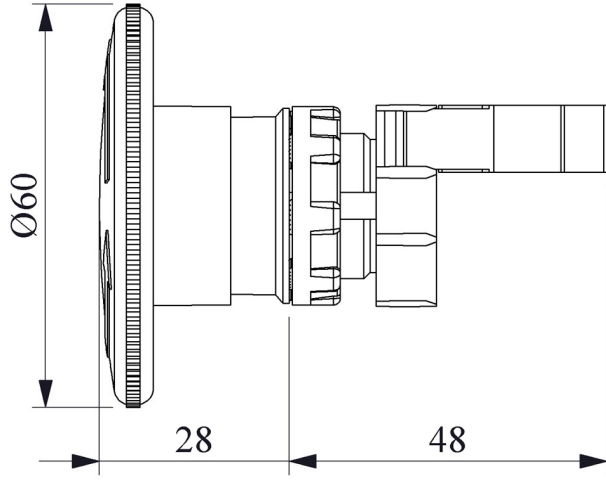

B200E60

Ürün		Buton
Model		Acil Stop
Tip		Çevirmeli
Kontak		1NC
Renk		Kırmızı
Çap		22 mm
Kafa Çapı		60 mm
Kontak Akımı	Ie	4 A (250V AC)
Kullanım Kategorisi		AC 15
Mekanik Ömür	Min Adet	500000
Elektriksel Ömür	Min Adet	100000
Çalışma Sıklığı	Açma Kapama/Saat	Mek. 1200 Elk. 1200
Yalıtım Gerilimi	Ui	300V
Darbe Dayanım Gerilimi	Uimp	2.5 kV
Dielektrik Mukavemeti (Gövde-Kontak)		2.500V AC
Dielektrik Mukavemeti (Kontak-Kontak)		1.500V AC
İzolasyon Direnci		10 MΩ min. (500V DC)
Çalışma Sıcaklığı		-15 / + 80 °C
Kirlenme Derecesi		3
Koruma Sınıfı		IP50
Kontak Malzemesi		AgNi
Kablo Bağlantı Kesiti		1.5-2.5 mm ²
Sıkma Kuvveti		1,5 Nm
Kısa devre kesme kapasitesi	Ics	1 kA
İmal Tarihi		
Seri		B Serisi Plastik
Özellikler		Maksimum güvenlik için parmak koruma
		Darbe dayanıklı polikarbonat buton lensi
		Alev almayan V0 PA6.6 kontak bloklar

Adaptöre kontak blokların takılmasında alete ihtiyaç olmaması

Arka arkaya 2 kontak blok takılabilir

Farklı dillerde ve özel işaretli çeşitli markalama etiketleri

Tüm uygulamalara cevap verecek ürün çeşitliliği.

Standartlar / Belgeler

IEC 60947-5-1 TS EN 60947-5-1 UL 508 VDE 0660

Montaj Ölçüsü $\text{Ø}22.4 \pm 0.2$ mm

Devre Şeması