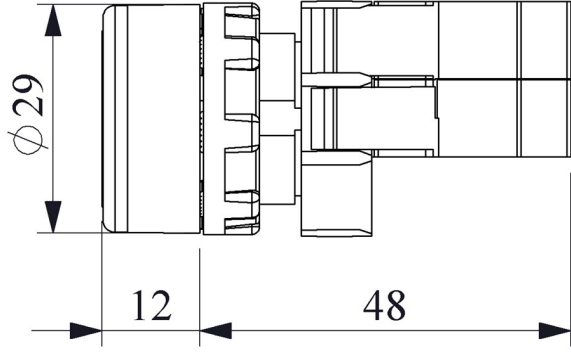

### Devre Şeması

Montaj Ölçüsü  $\text{Ø}22.4 \pm 0.2 \text{ mm}$