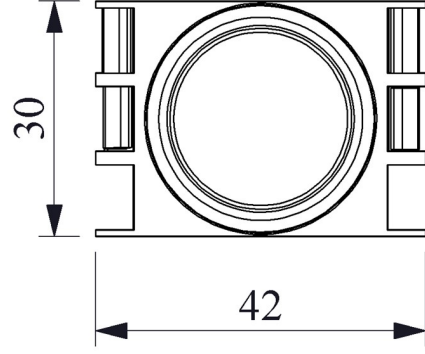

### Devre Şeması

Montaj Ölçüsü  $\text{Ø}22.4 \pm 0.2 \text{ mm}$