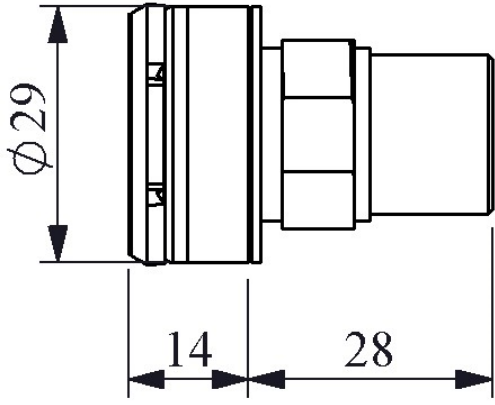

**BRJ45**

Ürün	RJ45
Tip	Dişi Dişi
Çap	22 mm
Kontak Akımı	<b>I<sub>e</sub></b> 1,5 A
Dielektrik Mukavemeti (Gövde-Kontak)	1000 Vrms
Dielektrik Mukavemeti (Kontak-Kontak)	1000 Vrms
İzolasyon Direnci	500 MΩ
Çalışma Sıcaklığı	-25 / + 85 °C
Kirlenme Derecesi	3
Koruma Sınıfı	IP65
Kontak Direnci	50 mΩ
İmal Tarihi	
Seri	B Serisi Plastik
Kutu	500
Özellikler	Ø22 mm panele uygun Ön kapaklı Altın kaplamalı kontaklar Elektromagnetik dalgalardan etkilenmemesi için metal kılıf

Montaj Ölçüsü  $\phi 22.4 \pm 0.2$  mm