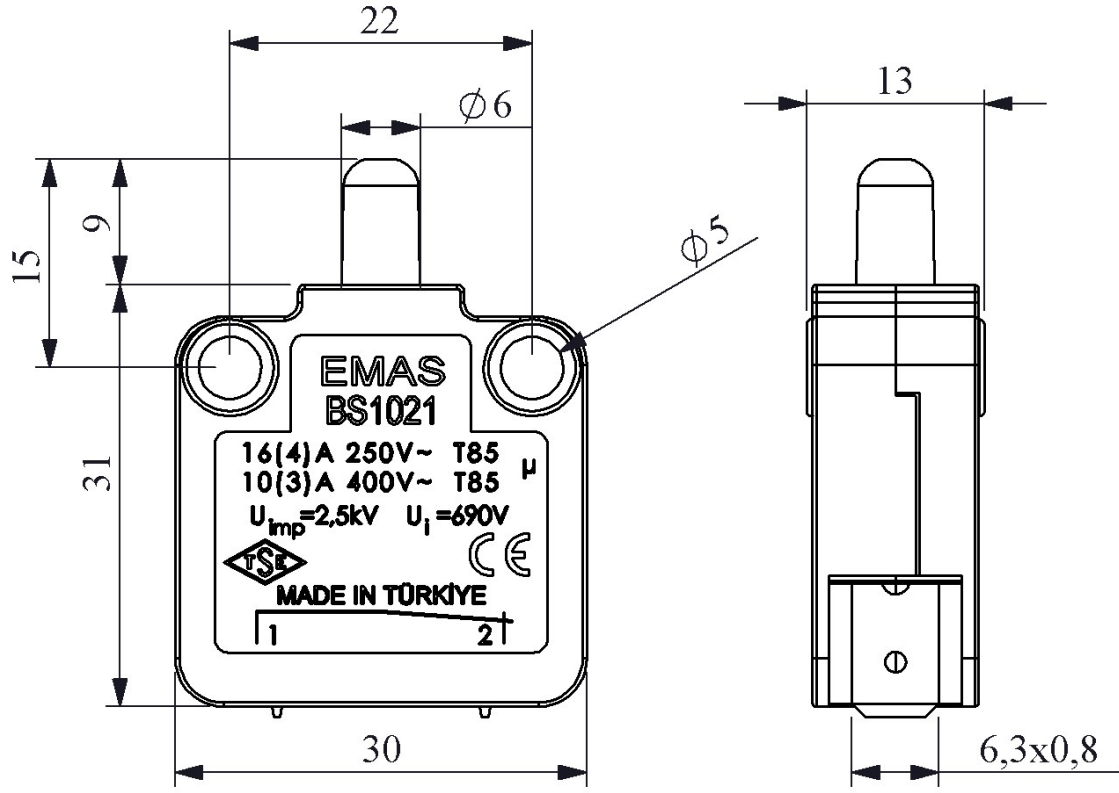

BS1021

Ürün	Buton Switch
Seri	BS Serisi
Hareket	Yavaş Hareketli
Kontak	1NO
Kontak Akımı	I_e 6 A (250V AC)
Kullanım Kategorisi	AC15
Mekanik Ömür (Min Adet)	1000000
Elektriksel Ömür (Min Adet)	100000
Çalışma Sıklığı (Açma Kapama/Saat)	Mek. 3000 Elk. 900
Yalıtım Gerilimi (U _i)	690V
Darbe Dayanım Gerilimi (U _{imp})	2.5 kV
Dielektrik Mukavemeti (Gövde-Kontak)	1.890V AC
Dielektrik Mukavemeti (Kontak-Kontak)	1.890V AC
İzolasyon Direnci	10 MΩ min. (500V DC)
Çalışma Sıcaklığı	-25 / +80 °C
Kirlenme Derecesi	3
Koruma Sınıfı	IP40
Kontak Malzemesi	AgNi
Kablo Bağlantı Kesiti	Terminal 6,3*0,8 mm
Kısa devre kesme kapasitesi (I _{cs})	1 kA
Özellikler	V0 hammadde Ani veya yavaş hareketli kontak yapısı
Standartlar / Belgeler	TS EN 60947-5-1 VDE 0660

Devre Şeması

Yavaş Hareketli