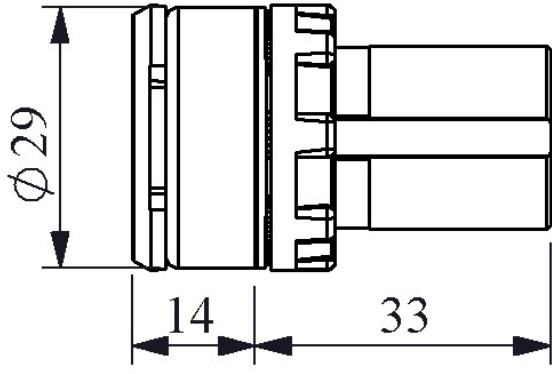

**BUSB**

Ürün	USB
Tip	1,5 mt Kablolu
Çap	22 mm
Dielektrik Mukavemeti (Gövde-Kontak)	100V AC
Dielektrik Mukavemeti (Kontak-Kontak)	100V AC
İzolasyon Direnci	100 MΩ
Çalışma Sıcaklığı	-25 / + 85 °C
Saklama Sıcaklığı	
Kirlenme Derecesi	3
Koruma Sınıfı	IP65
Kontak Direnci	50 mΩ
İmal Tarihi	
Seri	B Serisi Plastik
Bobin Gerilimi	35 N
Kutu	1500
Özellikler	Ø22 mm panele uygun
	Ön Kapaklı
	USB 2.0 ve USB 3.0 uygun ürünler
	Kablolu ve çift taraflı dişi dişi

Montaj Ölçüsü $\text{Ø}22.4 \pm 0.2 \text{ mm}$

Kablo Boyu 1 m