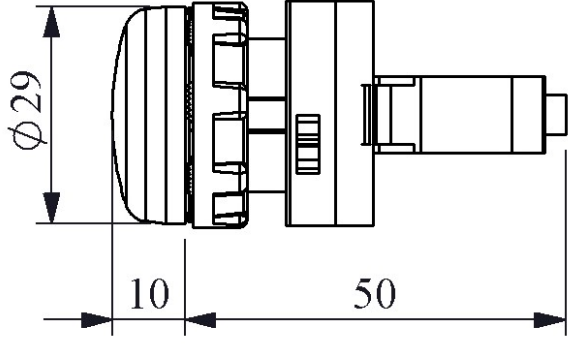

### CM0BOXB

Çalışma Akımı		5-15 mA
Çalışma Frekansı		50 Hz
Çalışma Gerilimi		100-230V AC
Ürün		Sinyal
Renk		Beyaz
Işık		LED'li
Çap		22 mm
Güç Tüketimi		<4 VA
Yalıtım Gerilimi	<b>Ui</b>	300V
Çalışma Sıcaklığı		-15 / + 65 °C
Kirlenme Derecesi		3
Koruma Sınıfı		IP50
Kablo Bağlantı Kesiti		1.5-2.5 mm <sup>2</sup>
Sıkma Kuvveti		1,5 Nm
İmal Tarihi		
Seri		CM Serisi Metal
Elektriksel Ömür	<b>Min Saat</b>	10000
Özellikler	<p>Ağır koşullara dayanıklı metal yapı</p> <p>Korozyona karşı krom kaplama</p> <p>Maksimum güvenlik için parmak koruma</p> <p>Darbe dayanıklı polikarbonat buton lensi</p> <p>Alev almayan V0 PA6.6 kontak bloklar</p> <p>İstenildiğinde çeşitli ışıklı kontak blokların uygunluğu</p> <p>Kolaylıkla tek elle adaptörün sökülebilmesi</p> <p>Adaptöre kontak blokların takılmasında alete ihtiyaç olmaması</p> <p>Led ışıkla, minimum ısınma maksimum ömür</p> <p>Arka arkaya 2 kontak blok takılabilir</p> <p>Farklı dillerde ve özel işaretli çeşitli markalama etiketleri</p> <p>Üstün silikon conta tekniği ile IP65 koruma</p> <p>Tüm uygulamalara cevap verecek ürün çeşitliliği</p>	
Standartlar / Belgeler		TS EN 60947-5-1

CE

UK  
PK

Montaj Ölçüsü  $\phi 22.4 \pm 0.2$  mm

Devre Şeması