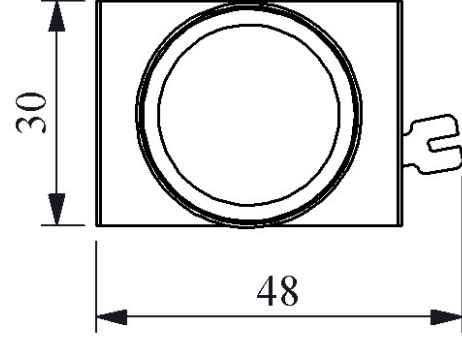

### CM0BOXB

Çalışma Akımı		5-15 mA
Çalışma Frekansı		50 Hz
Çalışma Gerilimi		100-230V AC
Ürün		Sinyal
Renk		Beyaz
Işık		LED'li
Çap		22 mm
Güç Tüketimi		<4 VA
Yalıtım Gerilimi	<b>Ui</b>	300V
Çalışma Sıcaklığı		-15 / + 65 °C
Kirlenme Derecesi		3
Koruma Sınıfı		IP50
Kablo Bağlantı Kesiti		1.5-2.5 mm <sup>2</sup>
Sıkma Kuvveti		1,5 Nm
İmal Tarihi		
Seri		CM Serisi Metal
Elektriksel Ömür	<b>Min Saat</b>	10000
Özellikler	<p>Ağır koşullara dayanıklı metal yapı</p> <p>Korozyona karşı krom kaplama</p> <p>Maksimum güvenlik için parmak koruma</p> <p>Darbe dayanıklı polikarbonat buton lensi</p> <p>Alev almayan V0 PA6.6 kontak bloklar</p> <p>İstenildiğinde çeşitli ışıklı kontak blokların uygunluğu</p> <p>Kolaylıkla tek elle adaptörün sökülebilmesi</p> <p>Adaptöre kontak blokların takılmasında alete ihtiyaç olmaması</p> <p>Led ışıkla, minimum ısınma maksimum ömür</p> <p>Arka arkaya 2 kontak blok takılabilir</p> <p>Farklı dillerde ve özel işaretli çeşitli markalama etiketleri</p> <p>Üstün silikon conta tekniği ile IP65 koruma</p> <p>Tüm uygulamalara cevap verecek ürün çeşitliliği</p>	
Standartlar / Belgeler		TS EN 60947-5-1

CE

UK  
PK

Montaj Ölçüsü  $\phi 22.4 \pm 0.2$  mm

Devre Şeması