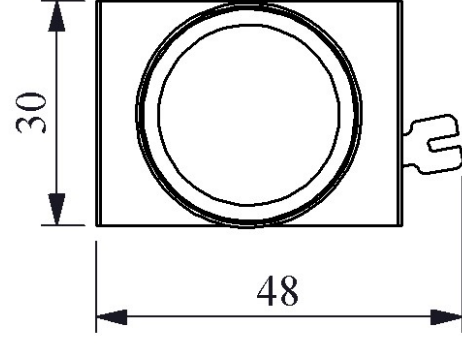

CM0M0XM

Çalışma Akımı		5-15 mA
Çalışma Frekansı		50 Hz
Çalışma Gerilimi		100-230V AC
Ürün		Sinyal
Renk		Mavi
Işık		LED'li
Çap		22 mm
Güç Tüketimi		<4 VA
Yalıtım Gerilimi	Ui	300V
Çalışma Sıcaklığı		-15 / + 65 °C
Kirlenme Derecesi		3
Koruma Sınıfı		IP50
Kablo Bağlantı Kesiti		1.5-2.5 mm ²
Sıkma Kuvveti		1,5 Nm
İmal Tarihi		
Seri		CM Serisi Metal
Elektriksel Ömür	Min Saat	10000
Özellikler	<p>Ağır koşullara dayanıklı metal yapı</p> <p>Korozyona karşı krom kaplama</p> <p>Maksimum güvenlik için parmak koruma</p> <p>Darbe dayanıklı polikarbonat buton lensi</p> <p>Alev almayan V0 PA6.6 kontak bloklar</p> <p>İstenildiğinde çeşitli ışıklı kontak blokların uygunluğu</p> <p>Kolaylıkla tek elle adaptörün sökülebilmesi</p> <p>Adaptöre kontak blokların takılmasında alete ihtiyaç olmaması</p> <p>Led ışıkla, minimum ısınma maksimum ömür</p> <p>Arka arkaya 2 kontak blok takılabilir</p> <p>Farklı dillerde ve özel işaretli çeşitli markalama etiketleri</p> <p>Üstün silikon conta tekniği ile IP65 koruma</p> <p>Tüm uygulamalara cevap verecek ürün çeşitliliği</p>	
Standartlar / Belgeler		TS EN 60947-5-1

CE

UK
PK

Montaj Ölçüsü $\phi 22.4 \pm 0.2$ mm

Devre Şeması