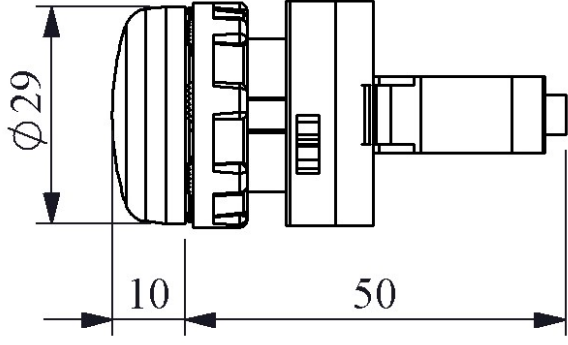

CM0M0XM

Çalışma Akımı		5-15 mA
Çalışma Frekansı		50 Hz
Çalışma Gerilimi		100-230V AC
Ürün		Sinyal
Renk		Mavi
Işık		LED'li
Çap		22 mm
Güç Tüketimi		<4 VA
Yalıtım Gerilimi	Ui	300V
Çalışma Sıcaklığı		-15 / + 65 °C
Kirlenme Derecesi		3
Koruma Sınıfı		IP50
Kablo Bağlantı Kesiti		1.5-2.5 mm ²
Sıkma Kuvveti		1,5 Nm
İmal Tarihi		
Seri		CM Serisi Metal
Elektriksel Ömür	Min Saat	10000
Özellikler	<p>Ağır koşullara dayanıklı metal yapı</p> <p>Korozyona karşı krom kaplama</p> <p>Maksimum güvenlik için parmak koruma</p> <p>Darbe dayanıklı polikarbonat buton lensi</p> <p>Alev almayan V0 PA6.6 kontak bloklar</p> <p>İstenildiğinde çeşitli ışıklı kontak blokların uygunluğu</p> <p>Kolaylıkla tek elle adaptörün sökülebilmesi</p> <p>Adaptöre kontak blokların takılmasında alete ihtiyaç olmaması</p> <p>Led ışıkla, minimum ısınma maksimum ömür</p> <p>Arka arkaya 2 kontak blok takılabilir</p> <p>Farklı dillerde ve özel işaretli çeşitli markalama etiketleri</p> <p>Üstün silikon conta tekniği ile IP65 koruma</p> <p>Tüm uygulamalara cevap verecek ürün çeşitliliği</p>	
Standartlar / Belgeler		TS EN 60947-5-1

CE

UK
PK

Montaj Ölçüsü $\phi 22.4 \pm 0.2$ mm

Devre Şeması