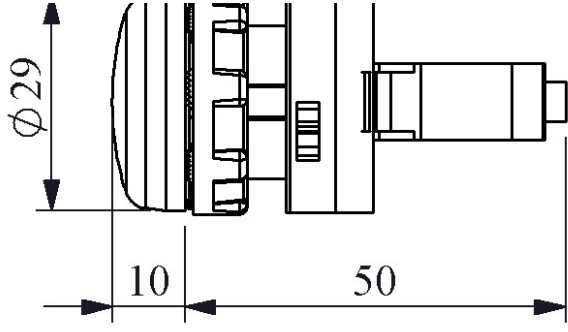

### CMOROXS

Çalışma Akımı		3-5mA
Çalışma Gerilimi		230V DC
Ürün		Sinyal
Renk		Sarı
Işık		LED'li
Çap		22 mm
Güç Tüketimi		1W
Yalıtım Gerilimi	<b>Ui</b>	300V
Çalışma Sıcaklığı		-15 / + 65 °C
Kirlenme Derecesi		3
Koruma Sınıfı		IP50
Kablo Bağlantı Kesiti		1.5-2.5 mm <sup>2</sup>
Sıkma Kuvveti		1,5 Nm
İmal Tarihi		
Seri		CM Serisi Metal
Elektriksel Ömür	<b>Min Saat</b>	10000
Özellikler		Ağır koşullara dayanıklı metal yapı
		Korozyona karşı krom kaplama
		Maksimum güvenlik için parmak koruma
		Darbe dayanıklı polikarbonat buton lensi
		Alev almayan V0 PA6.6 kontak bloklar
		İstenildiğinde çeşitli ışıklı kontak blokların uygunluğu
		Kolaylıkla tek elle adaptörün sökülebilmesi
		Adaptöre kontak blokların takılmasında alete ihtiyaç olmaması
		Led ışıkla, minimum ısınma maksimum ömür
		Arka arkaya 2 kontak blok takılabilir
		Farklı dillerde ve özel işaretli çeşitli markalama etiketleri
		Üstün silikon conta tekniği ile IP65 koruma
		Tüm uygulamalara cevap verecek ürün çeşitliliği
Standartlar / Belgeler		TS EN 60947-5-1

Montaj Ölçüsü  $\text{Ø}22.4 \pm 0.2 \text{ mm}$

Devre Şeması