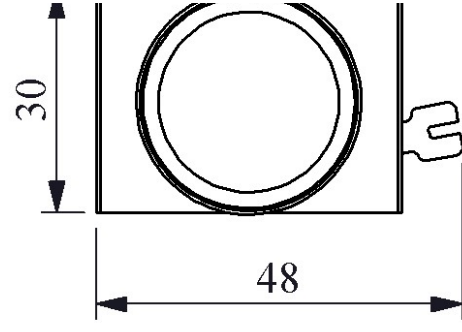

### CMOROXS

Çalışma Akımı		3-5mA
Çalışma Gerilimi		230V DC
Ürün		Sinyal
Renk		Sarı
Işık		LED'li
Çap		22 mm
Güç Tüketimi		1W
Yalıtım Gerilimi	<b>Ui</b>	300V
Çalışma Sıcaklığı		-15 / + 65 °C
Kirlenme Derecesi		3
Koruma Sınıfı		IP50
Kablo Bağlantı Kesiti		1.5-2.5 mm <sup>2</sup>
Sıkma Kuvveti		1,5 Nm
İmal Tarihi		
Seri		CM Serisi Metal
Elektriksel Ömür	<b>Min Saat</b>	10000
Özellikler		Ağır koşullara dayanıklı metal yapı
		Korozyona karşı krom kaplama
		Maksimum güvenlik için parmak koruma
		Darbe dayanıklı polikarbonat buton lensi
		Alev almayan V0 PA6.6 kontak bloklar
		İstenildiğinde çeşitli ışıklı kontak blokların uygunluğu
		Kolaylıkla tek elle adaptörün sökülebilmesi
		Adaptöre kontak blokların takılmasında alete ihtiyaç olmaması
		Led ışıkla, minimum ısınma maksimum ömür
		Arka arkaya 2 kontak blok takılabilir
		Farklı dillerde ve özel işaretli çeşitli markalama etiketleri
		Üstün silikon conta tekniği ile IP65 koruma
		Tüm uygulamalara cevap verecek ürün çeşitliliği
Standartlar / Belgeler		TS EN 60947-5-1

Montaj Ölçüsü  $\text{Ø}22.4 \pm 0.2 \text{ mm}$

Devre Şeması