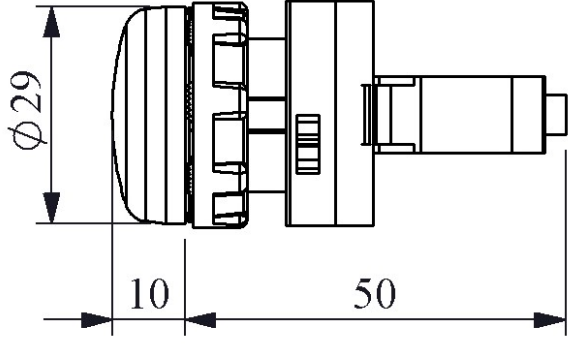

CM0Y0XY

Çalışma Akımı		5-15 mA
Çalışma Frekansı		50 Hz
Çalışma Gerilimi		100-230V AC
Ürün		Sinyal
Renk		Yeşil
Işık		LED'li
Çap		22 mm
Güç Tüketimi		<4 VA
Yalıtım Gerilimi	Ui	300V
Çalışma Sıcaklığı		-15 / + 65 °C
Kirlenme Derecesi		3
Koruma Sınıfı		IP50
Kablo Bağlantı Kesiti		1.5-2.5 mm ²
Sıkma Kuvveti		1,5 Nm
İmal Tarihi		
Seri		CM Serisi Metal
Elektriksel Ömür	Min Saat	10000
Özellikler	<p>Ağır koşullara dayanıklı metal yapı</p> <p>Korozyona karşı krom kaplama</p> <p>Maksimum güvenlik için parmak koruma</p> <p>Darbe dayanıklı polikarbonat buton lensi</p> <p>Alev almayan V0 PA6.6 kontak bloklar</p> <p>İstenildiğinde çeşitli ışıklı kontak blokların uygunluğu</p> <p>Kolaylıkla tek elle adaptörün sökülebilmesi</p> <p>Adaptöre kontak blokların takılmasında alete ihtiyaç olmaması</p> <p>Led ışıkla, minimum ısınma maksimum ömür</p> <p>Arka arkaya 2 kontak blok takılabilir</p> <p>Farklı dillerde ve özel işaretli çeşitli markalama etiketleri</p> <p>Üstün silikon conta tekniği ile IP65 koruma</p> <p>Tüm uygulamalara cevap verecek ürün çeşitliliği</p>	
Standartlar / Belgeler		TS EN 60947-5-1

CE

UK
PK

Montaj Ölçüsü $\phi 22.4 \pm 0.2$ mm

Devre Şeması