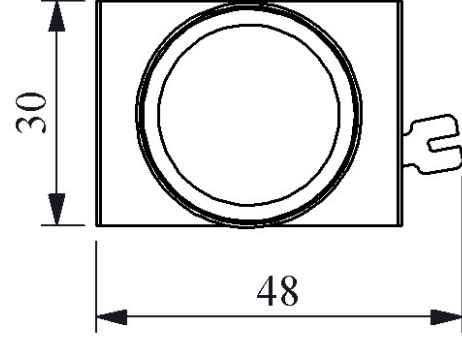

CM0Y0XY

Çalışma Akımı		5-15 mA
Çalışma Frekansı		50 Hz
Çalışma Gerilimi		100-230V AC
Ürün		Sinyal
Renk		Yeşil
Işık		LED'li
Çap		22 mm
Güç Tüketimi		<4 VA
Yalıtım Gerilimi	Ui	300V
Çalışma Sıcaklığı		-15 / + 65 °C
Kirlenme Derecesi		3
Koruma Sınıfı		IP50
Kablo Bağlantı Kesiti		1.5-2.5 mm ²
Sıkma Kuvveti		1,5 Nm
İmal Tarihi		
Seri		CM Serisi Metal
Elektriksel Ömür	Min Saat	10000
Özellikler	<p>Ağır koşullara dayanıklı metal yapı</p> <p>Korozyona karşı krom kaplama</p> <p>Maksimum güvenlik için parmak koruma</p> <p>Darbe dayanıklı polikarbonat buton lensi</p> <p>Alev almayan V0 PA6.6 kontak bloklar</p> <p>İstenildiğinde çeşitli ışıklı kontak blokların uygunluğu</p> <p>Kolaylıkla tek elle adaptörün sökülebilmesi</p> <p>Adaptöre kontak blokların takılmasında alete ihtiyaç olmaması</p> <p>Led ışıkla, minimum ısınma maksimum ömür</p> <p>Arka arkaya 2 kontak blok takılabilir</p> <p>Farklı dillerde ve özel işaretli çeşitli markalama etiketleri</p> <p>Üstün silikon conta tekniği ile IP65 koruma</p> <p>Tüm uygulamalara cevap verecek ürün çeşitliliği</p>	
Standartlar / Belgeler		TS EN 60947-5-1

CE

UK
PK

Montaj Ölçüsü $\phi 22.4 \pm 0.2$ mm

Devre Şeması