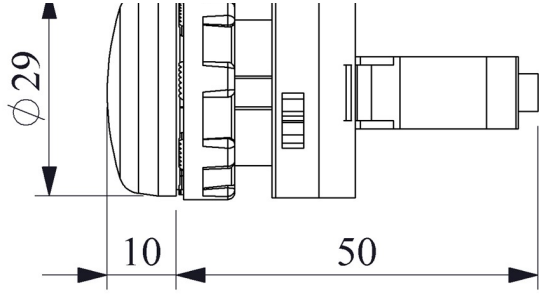

### CPOBOXB

Çalışma Akımı		5-15 mA
Çalışma Frekansı		50 Hz
Çalışma Gerilimi		100-230V AC
Ürün		Sinyal
Renk		Beyaz
Işık		LED'li
Çap		22 mm
Güç Tüketimi		<4 VA
Yalıtım Gerilimi	<b>Ui</b>	300V
Çalışma Sıcaklığı		-15 / + 65 °C
Kirlenme Derecesi		3
Koruma Sınıfı		IP50
Kablo Bağlantı Kesiti		1.5-2.5 mm <sup>2</sup>
Sıkma Kuvveti		1,5 Nm
İmal Tarihi		
Seri		CP Serisi Plastik
Elektriksel Ömür	<b>Min Saat</b>	10000
Özellikler		Maksimum güvenlik için parmak koruma
		Darbe dayanıklı polikarbonat buton lensi
		Alev almayan V0 PA6.6 kontak bloklar
		İstenildiğinde çeşitli ışıklı kontak blokların uygunluğu
		Kolaylıkla tek elle adaptörün sökülebilmesi
		Adaptöre kontak blokların takılmasında alete ihtiyaç olmaması
		Led ışıkla, minimum ısınma maksimum ömür
		Arka arkaya 2 kontak blok takılabilir
		Farklı dillerde ve özel işaretli çeşitli markalama etiketleri
		Üstün silikon conta tekniği ile IP65 koruma
		Tüm uygulamalara cevap verecek ürün çeşitliliği
Standartlar / Belgeler		TS EN 60947-5-1

Montaj Ölçüsü  $\phi 22.4 \pm 0.2$  mm

Devre Şeması