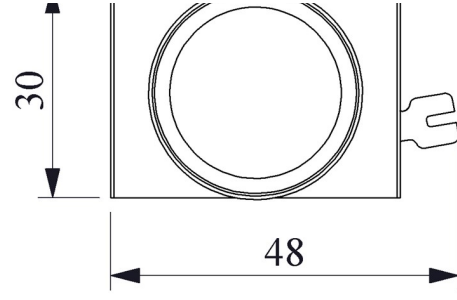

### CPOBOXB

Çalışma Akımı		5-15 mA
Çalışma Frekansı		50 Hz
Çalışma Gerilimi		100-230V AC
Ürün		Sinyal
Renk		Beyaz
Işık		LED'li
Çap		22 mm
Güç Tüketimi		<4 VA
Yalıtım Gerilimi	<b>Ui</b>	300V
Çalışma Sıcaklığı		-15 / + 65 °C
Kirlenme Derecesi		3
Koruma Sınıfı		IP50
Kablo Bağlantı Kesiti		1.5-2.5 mm <sup>2</sup>
Sıkma Kuvveti		1,5 Nm
İmal Tarihi		
Seri		CP Serisi Plastik
Elektriksel Ömür	<b>Min Saat</b>	10000
Özellikler		Maksimum güvenlik için parmak koruma
		Darbe dayanıklı polikarbonat buton lensi
		Alev almayan V0 PA6.6 kontak bloklar
		İstenildiğinde çeşitli ışıklı kontak blokların uygunluğu
		Kolaylıkla tek elle adaptörün sökülebilmesi
		Adaptöre kontak blokların takılmasında alete ihtiyaç olmaması
		Led ışıkla, minimum ısınma maksimum ömür
		Arka arkaya 2 kontak blok takılabilir
		Farklı dillerde ve özel işaretli çeşitli markalama etiketleri
		Üstün silikon conta tekniği ile IP65 koruma
		Tüm uygulamalara cevap verecek ürün çeşitliliği
Standartlar / Belgeler		TS EN 60947-5-1

Montaj Ölçüsü  $\phi 22.4 \pm 0.2$  mm

Devre Şeması