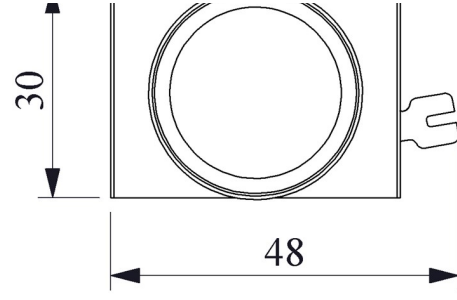

**CPOEOXM**

Çalışma Akımı		4-5 mA (110V AC)
Çalışma Frekansı		50 Hz
Çalışma Gerilimi		110V AC/DC
Ürün		Sinyal
Renk		Mavi
Işık		LED'li
Çap		22 mm
Güç Tüketimi		0.5 W
Yalıtım Gerilimi	<b>Ui</b>	300V
Çalışma Sıcaklığı		-15 / + 65 °C
Kirlenme Derecesi		3
Koruma Sınıfı		IP50
Kablo Bağlantı Kesiti		1.5-2.5 mm <sup>2</sup>
Sıkma Kuvveti		1,5 Nm
İmal Tarihi		
Seri		CP Serisi Plastik
Elektriksel Ömür	<b>Min Saat</b>	10000
Özellikler		Maksimum güvenlik için parmak koruma
		Darbe dayanıklı polikarbonat buton lensi
		Alev almayan V0 PA6.6 kontak bloklar
		İstenildiğinde çeşitli ışıklı kontak blokların uygunluğu
		Kolaylıkla tek elle adaptörün sökülebilmesi
		Adaptöre kontak blokların takılmasında alete ihtiyaç olmaması
		Led ışıkla, minimum ısınma maksimum ömür
		Arka arkaya 2 kontak blok takılabilir
		Farklı dillerde ve özel işaretli çeşitli markalama etiketleri
		Üstün silikon conta tekniği ile IP65 koruma
		Tüm uygulamalara cevap verecek ürün çeşitliliği
Standartlar / Belgeler		TS EN 60947-5-1

Montaj Ölçüsü  $\phi 22.4 \pm 0.2$  mm

Devre Şeması