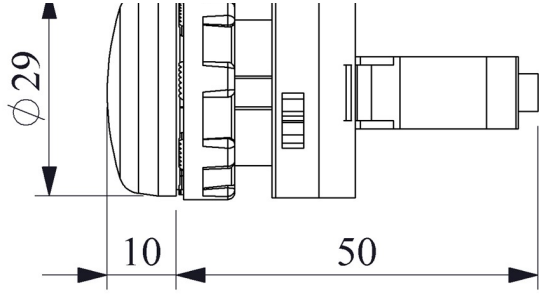

**CPOEOXM**

Çalışma Akımı		4-5 mA (110V AC)
Çalışma Frekansı		50 Hz
Çalışma Gerilimi		110V AC/DC
Ürün		Sinyal
Renk		Mavi
Işık		LED'li
Çap		22 mm
Güç Tüketimi		0.5 W
Yalıtım Gerilimi	<b>Ui</b>	300V
Çalışma Sıcaklığı		-15 / + 65 °C
Kirlenme Derecesi		3
Koruma Sınıfı		IP50
Kablo Bağlantı Kesiti		1.5-2.5 mm <sup>2</sup>
Sıkma Kuvveti		1,5 Nm
İmal Tarihi		
Seri		CP Serisi Plastik
Elektriksel Ömür	<b>Min Saat</b>	10000
Özellikler		Maksimum güvenlik için parmak koruma
		Darbe dayanıklı polikarbonat buton lensi
		Alev almayan V0 PA6.6 kontak bloklar
		İstenildiğinde çeşitli ışıklı kontak blokların uygunluğu
		Kolaylıkla tek elle adaptörün sökülebilmesi
		Adaptöre kontak blokların takılmasında alete ihtiyaç olmaması
		Led ışıkla, minimum ısınma maksimum ömür
		Arka arkaya 2 kontak blok takılabilir
		Farklı dillerde ve özel işaretli çeşitli markalama etiketleri
		Üstün silikon conta tekniği ile IP65 koruma
		Tüm uygulamalara cevap verecek ürün çeşitliliği
Standartlar / Belgeler		TS EN 60947-5-1

Montaj Ölçüsü  $\phi 22.4 \pm 0.2$  mm

Devre Şeması