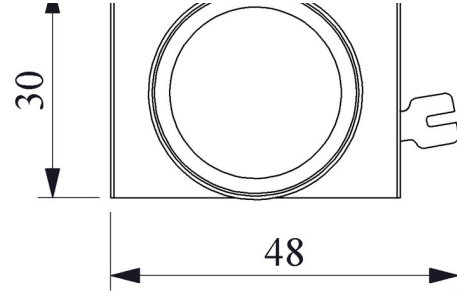

CPOFOX5

Çalışma Akımı		4-5 mA (110V AC)
Çalışma Frekansı		50 Hz
Çalışma Gerilimi		110V AC/DC
Ürün		Sinyal
Renk		Sarı
Işık		LED'li
Çap		22 mm
Güç Tüketimi		0.5 W
Yalıtım Gerilimi	Ui	300V
Çalışma Sıcaklığı		-15 / + 65 °C
Kirlenme Derecesi		3
Koruma Sınıfı		IP50
Kablo Bağlantı Kesiti		1.5-2.5 mm ²
Sıkma Kuvveti		1,5 Nm
İmal Tarihi		
Seri		CP Serisi Plastik
Elektriksel Ömür	Min Saat	10000
Özellikler		Maksimum güvenlik için parmak koruma
		Darbe dayanıklı polikarbonat buton lensi
		Alev almayan V0 PA6.6 kontak bloklar
		İstenildiğinde çeşitli ışıklı kontak blokların uygunluğu
		Kolaylıkla tek elle adaptörün sökülebilmesi
		Adaptöre kontak blokların takılmasında alete ihtiyaç olmaması
		Led ışıkla, minimum ısınma maksimum ömür
		Arka arkaya 2 kontak blok takılabilir
		Farklı dillerde ve özel işaretli çeşitli markalama etiketleri
		Üstün silikon conta tekniği ile IP65 koruma
		Tüm uygulamalara cevap verecek ürün çeşitliliği
Standartlar / Belgeler		TS EN 60947-5-1

Montaj Ölçüsü $\phi 22.4 \pm 0.2$ mm

Devre Şeması