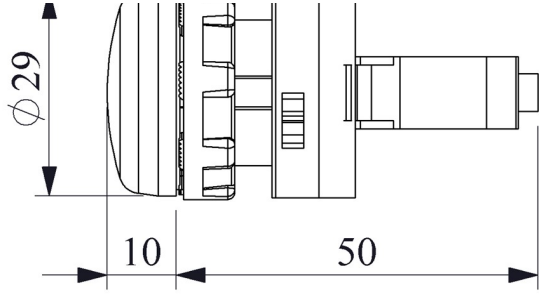

CPOFOX5

Çalışma Akımı		4-5 mA (110V AC)
Çalışma Frekansı		50 Hz
Çalışma Gerilimi		110V AC/DC
Ürün		Sinyal
Renk		Sarı
Işık		LED'li
Çap		22 mm
Güç Tüketimi		0.5 W
Yalıtım Gerilimi	Ui	300V
Çalışma Sıcaklığı		-15 / + 65 °C
Kirlenme Derecesi		3
Koruma Sınıfı		IP50
Kablo Bağlantı Kesiti		1.5-2.5 mm ²
Sıkma Kuvveti		1,5 Nm
İmal Tarihi		
Seri		CP Serisi Plastik
Elektriksel Ömür	Min Saat	10000
Özellikler		Maksimum güvenlik için parmak koruma
		Darbe dayanıklı polikarbonat buton lensi
		Alev almayan V0 PA6.6 kontak bloklar
		İstenildiğinde çeşitli ışıklı kontak blokların uygunluğu
		Kolaylıkla tek elle adaptörün sökülebilmesi
		Adaptöre kontak blokların takılmasında alete ihtiyaç olmaması
		Led ışıkla, minimum ısınma maksimum ömür
		Arka arkaya 2 kontak blok takılabilir
		Farklı dillerde ve özel işaretli çeşitli markalama etiketleri
		Üstün silikon conta tekniği ile IP65 koruma
		Tüm uygulamalara cevap verecek ürün çeşitliliği
Standartlar / Belgeler		TS EN 60947-5-1

Montaj Ölçüsü $\phi 22.4 \pm 0.2$ mm

Devre Şeması