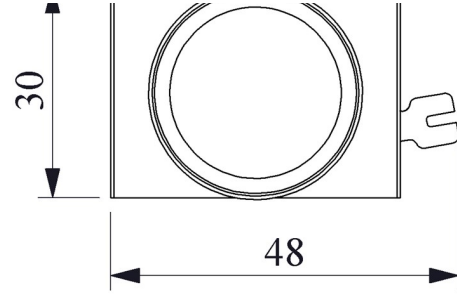

CPOPOXM

Çalışma Akımı		3-5 mA
Çalışma Gerilimi		230V DC
Ürün		Sinyal
Renk		Mavi
Işık		LED'li
Çap		22 mm
Güç Tüketimi		1W
Yalıtım Gerilimi	Ui	300V
Çalışma Sıcaklığı		-15 / + 65 °C
Kirlenme Derecesi		3
Koruma Sınıfı		IP50
Kablo Bağlantı Kesiti		1.5-2.5 mm ²
Sıkma Kuvveti		1,5 Nm
İmal Tarihi		
Seri		CP Serisi Plastik
Elektriksel Ömür	Min Saat	10000
Özellikler		Maksimum güvenlik için parmak koruma
		Darbe dayanıklı polikarbonat buton lensi
		Alev almayan V0 PA6.6 kontak bloklar
		İstenildiğinde çeşitli ışıklı kontak blokların uygunluğu
		Kolaylıkla tek elle adaptörün sökülebilmesi
		Adaptöre kontak blokların takılmasında alete ihtiyaç olmaması
		Led ışıkla, minimum ısınma maksimum ömür
		Arka arkaya 2 kontak blok takılabilir
		Farklı dillerde ve özel işaretli çeşitli markalama etiketleri
		Üstün silikon conta tekniği ile IP65 koruma
		Tüm uygulamalara cevap verecek ürün çeşitliliği
Standartlar / Belgeler		TS EN 60947-5-1

Montaj Ölçüsü $\phi 22.4 \pm 0.2$ mm

Devre Şeması