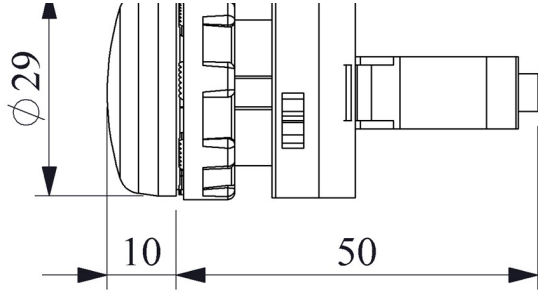

CPOPOXM

Çalışma Akımı		3-5 mA
Çalışma Gerilimi		230V DC
Ürün		Sinyal
Renk		Mavi
Işık		LED'li
Çap		22 mm
Güç Tüketimi		1W
Yalıtım Gerilimi	Ui	300V
Çalışma Sıcaklığı		-15 / + 65 °C
Kirlenme Derecesi		3
Koruma Sınıfı		IP50
Kablo Bağlantı Kesiti		1.5-2.5 mm ²
Sıkma Kuvveti		1,5 Nm
İmal Tarihi		
Seri		CP Serisi Plastik
Elektriksel Ömür	Min Saat	10000
Özellikler		Maksimum güvenlik için parmak koruma
		Darbe dayanıklı polikarbonat buton lensi
		Alev almayan V0 PA6.6 kontak bloklar
		İstenildiğinde çeşitli ışıklı kontak blokların uygunluğu
		Kolaylıkla tek elle adaptörün sökülebilmesi
		Adaptöre kontak blokların takılmasında alete ihtiyaç olmaması
		Led ışıkla, minimum ısınma maksimum ömür
		Arka arkaya 2 kontak blok takılabilir
		Farklı dillerde ve özel işaretli çeşitli markalama etiketleri
		Üstün silikon conta tekniği ile IP65 koruma
		Tüm uygulamalara cevap verecek ürün çeşitliliği
Standartlar / Belgeler		TS EN 60947-5-1

Montaj Ölçüsü $\phi 22.4 \pm 0.2$ mm

Devre Şeması