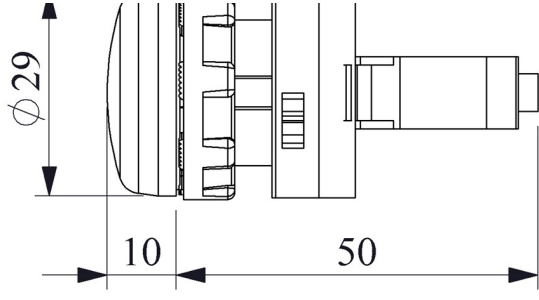

### CPOS0XS

Çalışma Akımı		5-15 mA
Çalışma Frekansı		50 Hz
Çalışma Gerilimi		100-230V AC
Ürün		Sinyal
Renk		Sarı
Işık		LED'li
Çap		22 mm
Güç Tüketimi		<4 VA
Yalıtım Gerilimi	<b>Ui</b>	300V
Çalışma Sıcaklığı		-15 / + 65 °C
Kirlenme Derecesi		3
Koruma Sınıfı		IP50
Kablo Bağlantı Kesiti		1.5-2.5 mm <sup>2</sup>
Sıkma Kuvveti		1,5 Nm
İmal Tarihi		
Seri		CP Serisi Plastik
Elektriksel Ömür	<b>Min Saat</b>	10000
Özellikler		Maksimum güvenlik için parmak koruma
		Darbe dayanıklı polikarbonat buton lensi
		Alev almayan V0 PA6.6 kontak bloklar
		İstenildiğinde çeşitli ışıklı kontak blokların uygunluğu
		Kolaylıkla tek elle adaptörün sökülebilmesi
		Adaptöre kontak blokların takılmasında alete ihtiyaç olmaması
		Led ışıkla, minimum ısınma maksimum ömür
		Arka arkaya 2 kontak blok takılabilir
		Farklı dillerde ve özel işaretli çeşitli markalama etiketleri
		Üstün silikon conta tekniği ile IP65 koruma
		Tüm uygulamalara cevap verecek ürün çeşitliliği
Standartlar / Belgeler		TS EN 60947-5-1

Montaj Ölçüsü  $\phi 22.4 \pm 0.2$  mm

Devre Şeması