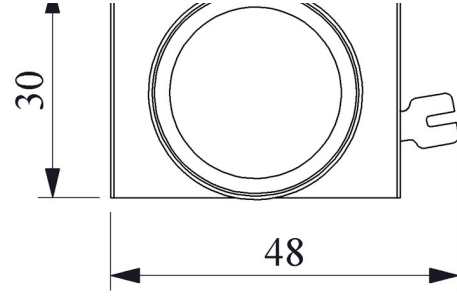

### CPOS0XS

Çalışma Akımı		5-15 mA
Çalışma Frekansı		50 Hz
Çalışma Gerilimi		100-230V AC
Ürün		Sinyal
Renk		Sarı
Işık		LED'li
Çap		22 mm
Güç Tüketimi		<4 VA
Yalıtım Gerilimi	<b>Ui</b>	300V
Çalışma Sıcaklığı		-15 / + 65 °C
Kirlenme Derecesi		3
Koruma Sınıfı		IP50
Kablo Bağlantı Kesiti		1.5-2.5 mm <sup>2</sup>
Sıkma Kuvveti		1,5 Nm
İmal Tarihi		
Seri		CP Serisi Plastik
Elektriksel Ömür	<b>Min Saat</b>	10000
Özellikler		Maksimum güvenlik için parmak koruma
		Darbe dayanıklı polikarbonat buton lensi
		Alev almayan V0 PA6.6 kontak bloklar
		İstenildiğinde çeşitli ışıklı kontak blokların uygunluğu
		Kolaylıkla tek elle adaptörün sökülebilmesi
		Adaptöre kontak blokların takılmasında alete ihtiyaç olmaması
		Led ışıkla, minimum ısınma maksimum ömür
		Arka arkaya 2 kontak blok takılabilir
		Farklı dillerde ve özel işaretli çeşitli markalama etiketleri
		Üstün silikon conta tekniği ile IP65 koruma
		Tüm uygulamalara cevap verecek ürün çeşitliliği
Standartlar / Belgeler		TS EN 60947-5-1

Montaj Ölçüsü  $\phi 22.4 \pm 0.2$  mm

Devre Şeması