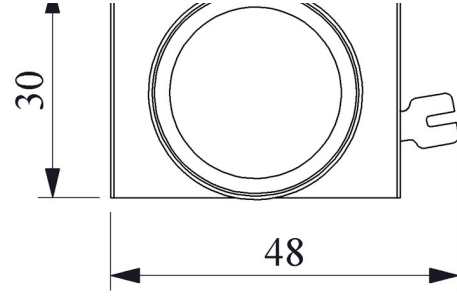

**CPOTOXY**

Çalışma Akımı		3-5 mA
Çalışma Gerilimi		230V DC
Ürün		Sinyal
Renk		Yeşil
Işık		LED'li
Çap		22 mm
Güç Tüketimi		1W
Yalıtım Gerilimi	<b>Ui</b>	300V
Çalışma Sıcaklığı		-15 / + 65 °C
Kirlenme Derecesi		3
Koruma Sınıfı		IP50
Kablo Bağlantı Kesiti		1.5-2.5 mm <sup>2</sup>
Sıkma Kuvveti		1,5 Nm
İmal Tarihi		
Seri		CP Serisi Plastik
Elektriksel Ömür	<b>Min Saat</b>	10000
Özellikler		Maksimum güvenlik için parmak koruma
		Darbe dayanıklı polikarbonat buton lensi
		Alev almayan V0 PA6.6 kontak bloklar
		İstenildiğinde çeşitli ışıklı kontak blokların uygunluğu
		Kolaylıkla tek elle adaptörün sökülebilmesi
		Adaptöre kontak blokların takılmasında alete ihtiyaç olmaması
		Led ışıkla, minimum ısınma maksimum ömür
		Arka arkaya 2 kontak blok takılabilir
		Farklı dillerde ve özel işaretli çeşitli markalama etiketleri
		Üstün silikon conta tekniği ile IP65 koruma
		Tüm uygulamalara cevap verecek ürün çeşitliliği
Standartlar / Belgeler		TS EN 60947-5-1

Montaj Ölçüsü  $\phi 22.4 \pm 0.2$  mm

Devre Şeması