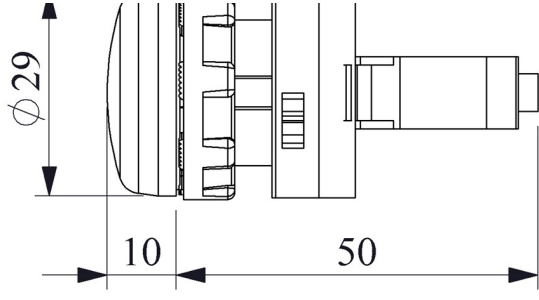

**CPOTOXY**

Çalışma Akımı		3-5 mA
Çalışma Gerilimi		230V DC
Ürün		Sinyal
Renk		Yeşil
Işık		LED'li
Çap		22 mm
Güç Tüketimi		1W
Yalıtım Gerilimi	<b>Ui</b>	300V
Çalışma Sıcaklığı		-15 / + 65 °C
Kirlenme Derecesi		3
Koruma Sınıfı		IP50
Kablo Bağlantı Kesiti		1.5-2.5 mm <sup>2</sup>
Sıkma Kuvveti		1,5 Nm
İmal Tarihi		
Seri		CP Serisi Plastik
Elektriksel Ömür	<b>Min Saat</b>	10000
Özellikler		Maksimum güvenlik için parmak koruma
		Darbe dayanıklı polikarbonat buton lensi
		Alev almayan V0 PA6.6 kontak bloklar
		İstenildiğinde çeşitli ışıklı kontak blokların uygunluğu
		Kolaylıkla tek elle adaptörün sökülebilmesi
		Adaptöre kontak blokların takılmasında alete ihtiyaç olmaması
		Led ışıkla, minimum ısınma maksimum ömür
		Arka arkaya 2 kontak blok takılabilir
		Farklı dillerde ve özel işaretli çeşitli markalama etiketleri
		Üstün silikon conta tekniği ile IP65 koruma
		Tüm uygulamalara cevap verecek ürün çeşitliliği
Standartlar / Belgeler		TS EN 60947-5-1

Montaj Ölçüsü  $\phi 22.4 \pm 0.2$  mm

Devre Şeması