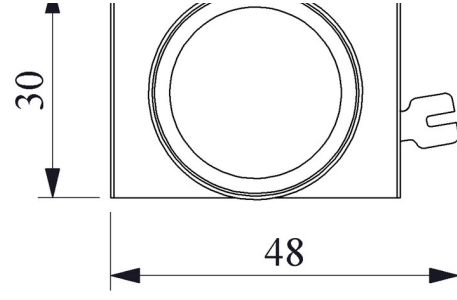

CPOVOXM

Çalışma Akımı		6-10 mA
Çalışma Frekansı		50 Hz
Çalışma Gerilimi		48V AC/DC
Ürün		Sinyal
Renk		Mavi
Işık		LED'li
Çap		22 mm
Güç Tüketimi		0.5 W
Yalıtım Gerilimi	Ui	300V
Çalışma Sıcaklığı		-15 / + 65 °C
Kirlenme Derecesi		3
Koruma Sınıfı		IP50
Kablo Bağlantı Kesiti		1.5-2.5 mm ²
Sıkma Kuvveti		1,5 Nm
İmal Tarihi		
Seri		CP Serisi Plastik
Elektriksel Ömür	Min Saat	10000
Özellikler		Maksimum güvenlik için parmak koruma
		Darbe dayanıklı polikarbonat buton lensi
		Alev almayan V0 PA6.6 kontak bloklar
		İstenildiğinde çeşitli ışıklı kontak blokların uygunluğu
		Kolaylıkla tek elle adaptörün sökülebilmesi
		Adaptöre kontak blokların takılmasında alete ihtiyaç olmaması
		Led ışıkla, minimum ısınma maksimum ömür
		Arka arkaya 2 kontak blok takılabilir
		Farklı dillerde ve özel işaretli çeşitli markalama etiketleri
		Üstün silikon conta tekniği ile IP65 koruma
		Tüm uygulamalara cevap verecek ürün çeşitliliği
Standartlar / Belgeler		TS EN 60947-5-1

Montaj Ölçüsü $\phi 22.4 \pm 0.2$ mm

Devre Şeması