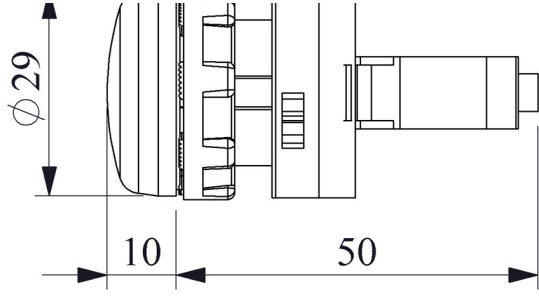

CPOVOXM

Çalışma Akımı		6-10 mA
Çalışma Frekansı		50 Hz
Çalışma Gerilimi		48V AC/DC
Ürün		Sinyal
Renk		Mavi
Işık		LED'li
Çap		22 mm
Güç Tüketimi		0.5 W
Yalıtım Gerilimi	Ui	300V
Çalışma Sıcaklığı		-15 / + 65 °C
Kirlenme Derecesi		3
Koruma Sınıfı		IP50
Kablo Bağlantı Kesiti		1.5-2.5 mm ²
Sıkma Kuvveti		1,5 Nm
İmal Tarihi		
Seri		CP Serisi Plastik
Elektriksel Ömür	Min Saat	10000
Özellikler		Maksimum güvenlik için parmak koruma
		Darbe dayanıklı polikarbonat buton lensi
		Alev almayan V0 PA6.6 kontak bloklar
		İstenildiğinde çeşitli ışıklı kontak blokların uygunluğu
		Kolaylıkla tek elle adaptörün sökülebilmesi
		Adaptöre kontak blokların takılmasında alete ihtiyaç olmaması
		Led ışıkla, minimum ısınma maksimum ömür
		Arka arkaya 2 kontak blok takılabilir
		Farklı dillerde ve özel işaretli çeşitli markalama etiketleri
		Üstün silikon conta tekniği ile IP65 koruma
		Tüm uygulamalara cevap verecek ürün çeşitliliği
Standartlar / Belgeler		TS EN 60947-5-1

Montaj Ölçüsü $\phi 22.4 \pm 0.2$ mm

Devre Şeması