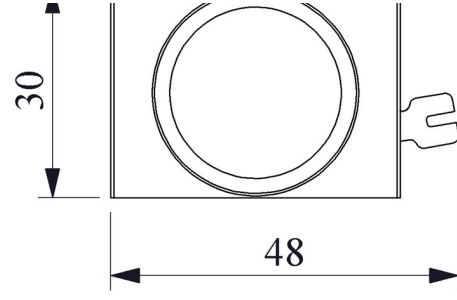

CPOZOXY

Çalışma Akımı		6-10 mA
Çalışma Frekansı		50 Hz
Çalışma Gerilimi		48V AC/DC
Ürün		Sinyal
Renk		Yeşil
Işık		LED'li
Çap		22 mm
Güç Tüketimi		0.5 W
Yalıtım Gerilimi	Ui	300V
Çalışma Sıcaklığı		-15 / + 65 °C
Kirlenme Derecesi		3
Koruma Sınıfı		IP50
Kablo Bağlantı Kesiti		1.5-2.5 mm ²
Sıkma Kuvveti		1,5 Nm
İmal Tarihi		
Seri		CP Serisi Plastik
Elektriksel Ömür	Min Saat	10000
Özellikler		Maksimum güvenlik için parmak koruma
		Darbe dayanıklı polikarbonat buton lensi
		Alev almayan V0 PA6.6 kontak bloklar
		İstenildiğinde çeşitli ışıklı kontak blokların uygunluğu
		Kolaylıkla tek elle adaptörün sökülebilmesi
		Adaptöre kontak blokların takılmasında alete ihtiyaç olmaması
		Led ışıkla, minimum ısınma maksimum ömür
		Arka arkaya 2 kontak blok takılabilir
		Farklı dillerde ve özel işaretli çeşitli markalama etiketleri
		Üstün silikon conta tekniği ile IP65 koruma
		Tüm uygulamalara cevap verecek ürün çeşitliliği
Standartlar / Belgeler		TS EN 60947-5-1

Montaj Ölçüsü $\phi 22.4 \pm 0.2$ mm

Devre Şeması