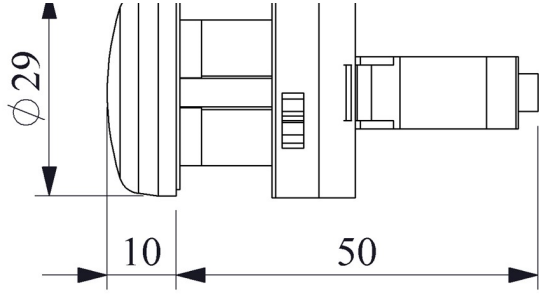

CPOZOXY

Çalışma Akımı		6-10 mA
Çalışma Frekansı		50 Hz
Çalışma Gerilimi		48V AC/DC
Ürün		Sinyal
Renk		Yeşil
Işık		LED'li
Çap		22 mm
Güç Tüketimi		0.5 W
Yalıtım Gerilimi	Ui	300V
Çalışma Sıcaklığı		-15 / + 65 °C
Kirlenme Derecesi		3
Koruma Sınıfı		IP50
Kablo Bağlantı Kesiti		1.5-2.5 mm ²
Sıkma Kuvveti		1,5 Nm
İmal Tarihi		
Seri		CP Serisi Plastik
Elektriksel Ömür	Min Saat	10000
Özellikler		Maksimum güvenlik için parmak koruma
		Darbe dayanıklı polikarbonat buton lensi
		Alev almayan V0 PA6.6 kontak bloklar
		İstenildiğinde çeşitli ışıklı kontak blokların uygunluğu
		Kolaylıkla tek elle adaptörün sökülebilmesi
		Adaptöre kontak blokların takılmasında alete ihtiyaç olmaması
		Led ışıkla, minimum ısınma maksimum ömür
		Arka arkaya 2 kontak blok takılabilir
		Farklı dillerde ve özel işaretli çeşitli markalama etiketleri
		Üstün silikon conta tekniği ile IP65 koruma
		Tüm uygulamalara cevap verecek ürün çeşitliliği
Standartlar / Belgeler		TS EN 60947-5-1

Montaj Ölçüsü $\phi 22.4 \pm 0.2$ mm

Devre Şeması