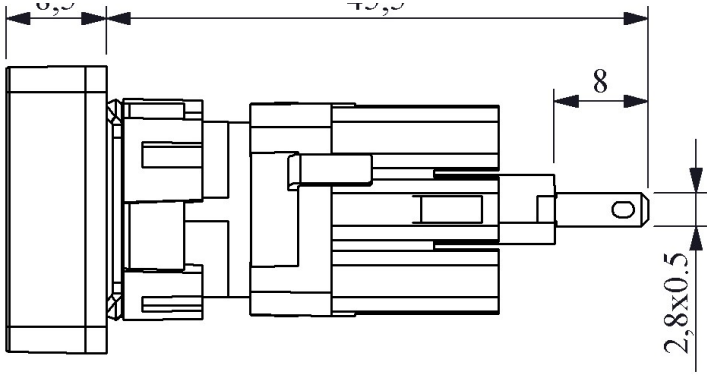

### D060DXK

Çalışma Akımı		10-20 mA (12-24V AC/DC)
Çalışma Frekansı		50 Hz
Çalışma Gerilimi		12-30V AC/DC
Ürün		Sinyal
Renk		Kırmızı
Işık		LED'li
Çap		16 mm
Kafa Şekli		Dikdörtgen
Güç Tüketimi		0.6 W
Yalıtım Gerilimi	<b>Ui</b>	300V
Çalışma Sıcaklığı		-15 / + 70 °C
Kirlenme Derecesi		3
Koruma Sınıfı		IP50
Kablo Bağlantı Kesiti		Terminal 2,8x0,5
İmal Tarihi		
Seri		D Serisi Plastik
Elektriksel Ömür	<b>Min Saat</b>	10000
Özellikler		Dar alanlarda kullanım kolaylığı
		Darbe dayanıklı polikarbonat buton lensi
		Alev almayan V0 PA6.6 kontak bloklar
		İstenildiğinde çeşitli ışıklı kontak blokların uygunluğu
		Adaptöre kontak blokların takılmasında alete ihtiyaç olmaması
		Led ışıkla, minimum ısınma maksimum ömür
		Tüm uygulamalara cevap verecek ürün çeşitliliği
Standartlar / Belgeler		TS EN 60947-5-1

8.5

45.5

Montaj Ölçüsü  $\text{Ø}16.3 \pm 0.2 \text{ mm}$

Devre Şeması