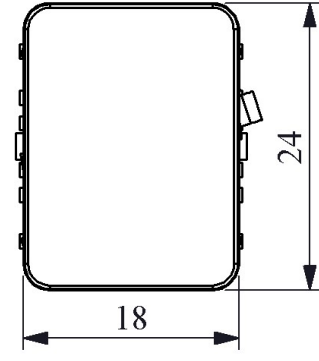

### D060DXK

Çalışma Akımı		10-20 mA (12-24V AC/DC)
Çalışma Frekansı		50 Hz
Çalışma Gerilimi		12-30V AC/DC
Ürün		Sinyal
Renk		Kırmızı
Işık		LED'li
Çap		16 mm
Kafa Şekli		Dikdörtgen
Güç Tüketimi		0.6 W
Yalıtım Gerilimi	<b>Ui</b>	300V
Çalışma Sıcaklığı		-15 / + 70 °C
Kirlenme Derecesi		3
Koruma Sınıfı		IP50
Kablo Bağlantı Kesiti		Terminal 2,8x0,5
İmal Tarihi		
Seri		D Serisi Plastik
Elektriksel Ömür	<b>Min Saat</b>	10000
Özellikler		Dar alanlarda kullanım kolaylığı
		Darbe dayanıklı polikarbonat buton lensi
		Alev almayan V0 PA6.6 kontak bloklar
		İstenildiğinde çeşitli ışıklı kontak blokların uygunluğu
		Adaptöre kontak blokların takılmasında alete ihtiyaç olmaması
		Led ışıkla, minimum ısınma maksimum ömür
		Tüm uygulamalara cevap verecek ürün çeşitliliği
Standartlar / Belgeler		TS EN 60947-5-1

8.5

45.5

Montaj Ölçüsü  $\text{Ø}16.3 \pm 0.2 \text{ mm}$

Devre Şeması