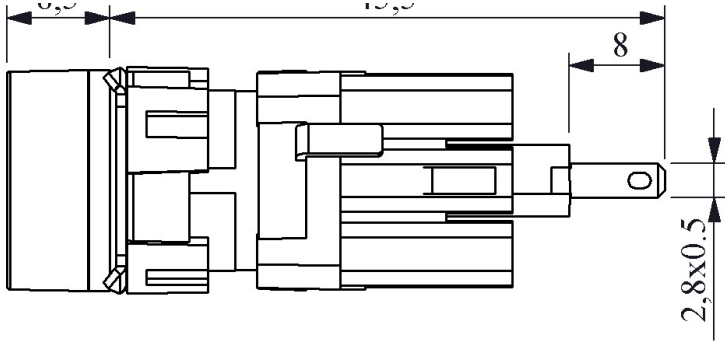

D060YXK

Çalışma Akımı		10-20 mA (12-24V AC/DC)
Çalışma Frekansı		50 Hz
Çalışma Gerilimi		12-30V AC/DC
Ürün		Sinyal
Renk		Kırmızı
Işık		LED'li
Çap		16 mm
Kafa Şekli		Yuvarlak
Güç Tüketimi		0.6 W
Yalıtım Gerilimi	Ui	300V
Çalışma Sıcaklığı		-15 / + 70 °C
Kirlenme Derecesi		3
Koruma Sınıfı		IP50
Kablo Bağlantı Kesiti		Terminal 2,8x0,5
İmal Tarihi		
Seri		D Serisi Plastik
Elektriksel Ömür	Min Saat	10000
Özellikler		Dar alanlarda kullanım kolaylığı
		Darbe dayanıklı polikarbonat buton lensi
		Alev almayan V0 PA6.6 kontak bloklar
		İstenildiğinde çeşitli ışıklı kontak blokların uygunluğu
		Adaptöre kontak blokların takılmasında alete ihtiyaç olmaması
		Led ışıkla, minimum ısınma maksimum ömür
		Tüm uygulamalara cevap verecek ürün çeşitliliği
Standartlar / Belgeler		TS EN 60947-5-1

Montaj Ölçüsü $\text{Ø}16.3 \pm 0.2 \text{ mm}$

Devre Şeması