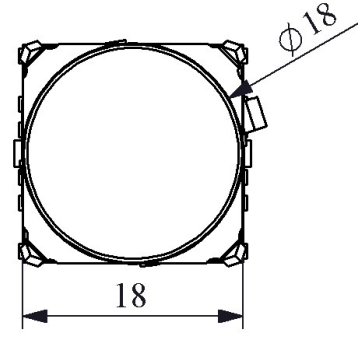

D060YXK

Çalışma Akımı		10-20 mA (12-24V AC/DC)
Çalışma Frekansı		50 Hz
Çalışma Gerilimi		12-30V AC/DC
Ürün		Sinyal
Renk		Kırmızı
Işık		LED'li
Çap		16 mm
Kafa Şekli		Yuvarlak
Güç Tüketimi		0.6 W
Yalıtım Gerilimi	Ui	300V
Çalışma Sıcaklığı		-15 / + 70 °C
Kirlenme Derecesi		3
Koruma Sınıfı		IP50
Kablo Bağlantı Kesiti		Terminal 2,8x0,5
İmal Tarihi		
Seri		D Serisi Plastik
Elektriksel Ömür	Min Saat	10000
Özellikler		Dar alanlarda kullanım kolaylığı
		Darbe dayanıklı polikarbonat buton lensi
		Alev almayan V0 PA6.6 kontak bloklar
		İstenildiğinde çeşitli ışıklı kontak blokların uygunluğu
		Adaptöre kontak blokların takılmasında alete ihtiyaç olmaması
		Led ışıkla, minimum ısınma maksimum ömür
		Tüm uygulamalara cevap verecek ürün çeşitliliği
Standartlar / Belgeler		TS EN 60947-5-1

Montaj Ölçüsü $\text{Ø}16.3 \pm 0.2 \text{ mm}$

Devre Şeması