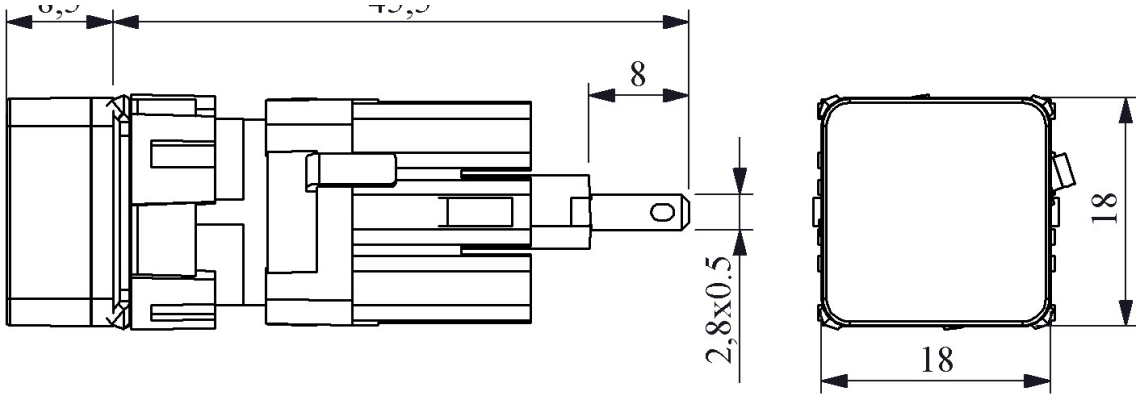

### D070KXM

Çalışma Akımı		10-20 mA (12-24V AC/DC)
Çalışma Frekansı		50 Hz
Çalışma Gerilimi		12-30V AC/DC
Ürün		Sinyal
Renk		Mavi
Işık		LED'li
Çap		16 mm
Kafa Şekli		Kare
Güç Tüketimi		0.6 W
Yalıtım Gerilimi	<b>Ui</b>	300V
Çalışma Sıcaklığı		-15 / + 70 °C
Kirlenme Derecesi		3
Koruma Sınıfı		IP50
Kablo Bağlantı Kesiti		Terminal 2,8x0,5
İmal Tarihi		
Seri		D Serisi Plastik
Elektriksel Ömür	<b>Min Saat</b>	10000
Özellikler		Dar alanlarda kullanım kolaylığı
		Darbe dayanıklı polikarbonat buton lensi
		Alev almayan V0 PA6.6 kontak bloklar
		İstenildiğinde çeşitli ışıklı kontak blokların uygunluğu
		Adaptöre kontak blokların takılmasında alete ihtiyaç olmaması
		Led ışıkla, minimum ısınma maksimum ömür
		Tüm uygulamalara cevap verecek ürün çeşitliliği
Standartlar / Belgeler		TS EN 60947-5-1

8.5

45.5

Montaj Ölçüsü  $\text{Ø}16.3 \pm 0.2 \text{ mm}$

Devre Şeması