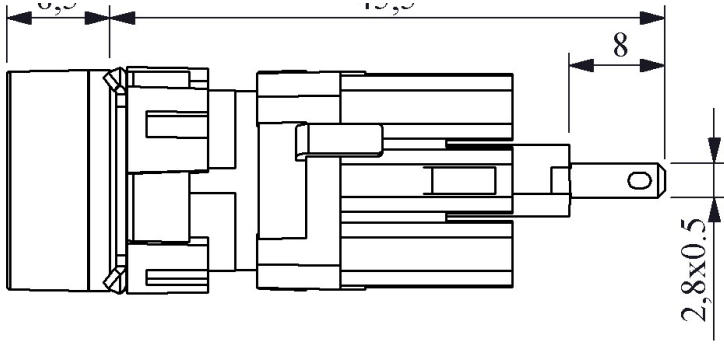

### D070YXM

Çalışma Akımı		10-20 mA (12-24V AC/DC)
Çalışma Frekansı		50 Hz
Çalışma Gerilimi		12-30V AC/DC
Ürün		Sinyal
Renk		Mavi
Işık		LED'li
Çap		16 mm
Kafa Şekli		Yuvarlak
Güç Tüketimi		0.6 W
Yalıtım Gerilimi	<b>Ui</b>	300V
Çalışma Sıcaklığı		-15 / + 70 °C
Kirlenme Derecesi		3
Koruma Sınıfı		IP50
Kablo Bağlantı Kesiti		Terminal 2,8x0,5
İmal Tarihi		
Seri		D Serisi Plastik
Elektriksel Ömür	<b>Min Saat</b>	10000
Özellikler		Dar alanlarda kullanım kolaylığı
		Darbe dayanıklı polikarbonat buton lensi
		Alev almayan V0 PA6.6 kontak bloklar
		İstenildiğinde çeşitli ışıklı kontak blokların uygunluğu
		Adaptöre kontak blokların takılmasında alete ihtiyaç olmaması
		Led ışıkla, minimum ısınma maksimum ömür
		Tüm uygulamalara cevap verecek ürün çeşitliliği
Standartlar / Belgeler		TS EN 60947-5-1

Montaj Ölçüsü  $\text{Ø}16.3 \pm 0.2 \text{ mm}$

Devre Şeması