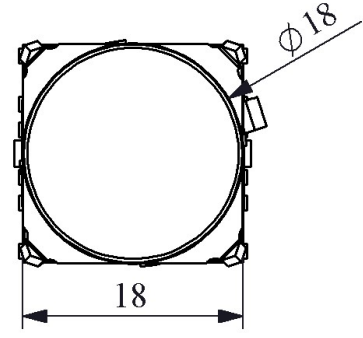

### D070YXM

Çalışma Akımı		10-20 mA (12-24V AC/DC)
Çalışma Frekansı		50 Hz
Çalışma Gerilimi		12-30V AC/DC
Ürün		Sinyal
Renk		Mavi
Işık		LED'li
Çap		16 mm
Kafa Şekli		Yuvarlak
Güç Tüketimi		0.6 W
Yalıtım Gerilimi	<b>Ui</b>	300V
Çalışma Sıcaklığı		-15 / + 70 °C
Kirlenme Derecesi		3
Koruma Sınıfı		IP50
Kablo Bağlantı Kesiti		Terminal 2,8x0,5
İmal Tarihi		
Seri		D Serisi Plastik
Elektriksel Ömür	<b>Min Saat</b>	10000
Özellikler		Dar alanlarda kullanım kolaylığı
		Darbe dayanıklı polikarbonat buton lensi
		Alev almayan V0 PA6.6 kontak bloklar
		İstenildiğinde çeşitli ışıklı kontak blokların uygunluğu
		Adaptöre kontak blokların takılmasında alete ihtiyaç olmaması
		Led ışıkla, minimum ısınma maksimum ömür
		Tüm uygulamalara cevap verecek ürün çeşitliliği
Standartlar / Belgeler		TS EN 60947-5-1

Montaj Ölçüsü  $\text{Ø}16.3 \pm 0.2 \text{ mm}$

Devre Şeması