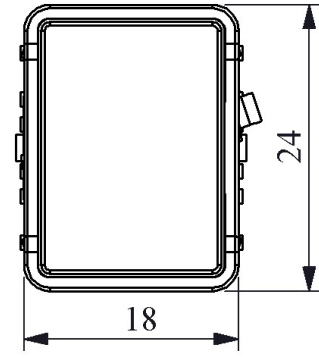

D080DDS

Çalışma Akımı		10-20 mA (12-24V AC/DC)
Çalışma Frekansı		50 Hz
Çalışma Gerilimi		12-30V AC/DC
Ürün		Sinyal
Renk		Sarı
Işık		LED'li
Çap		16 mm
Kafa Şekli		Dikdörtgen
Güç Tüketimi		0.6 W
Yalıtım Gerilimi	Ui	300V
Çalışma Sıcaklığı		-15 / + 70 °C
Kirlenme Derecesi		3
Koruma Sınıfı		IP50
Kablo Bağlantı Kesiti		Terminal 2,8x0,5
Kısa devre kesme kapasitesi	Ics	1 kA
İmal Tarihi		
Seri		D Serisi Plastik
Elektriksel Ömür	Min Saat	10000
Özellikler		Dar alanlarda kullanım kolaylığı
		Darbe dayanıklı polikarbonat buton lensi
		Alev almayan V0 PA6.6 kontak bloklar
		İstenildiğinde çeşitli ışıklı kontak blokların uygunluğu
		Adaptöre kontak blokların takılmasında alete ihtiyaç olmaması
		Led ışıkla, minimum ısınma maksimum ömür
		Tüm uygulamalara cevap verecek ürün çeşitliliği
Standartlar / Belgeler		TS EN 60947-5-1

Montaj Ölçüsü $\text{Ø}16.3 \pm 0.2 \text{ mm}$

Devre Şeması