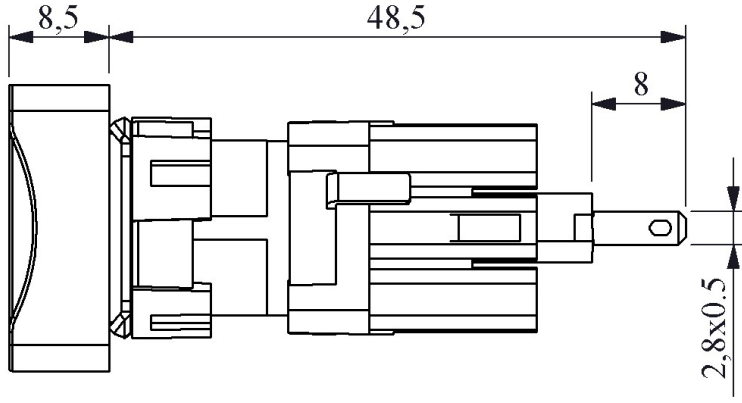

D080DDS

Çalışma Akımı		10-20 mA (12-24V AC/DC)
Çalışma Frekansı		50 Hz
Çalışma Gerilimi		12-30V AC/DC
Ürün		Sinyal
Renk		Sarı
Işık		LED'li
Çap		16 mm
Kafa Şekli		Dikdörtgen
Güç Tüketimi		0.6 W
Yalıtım Gerilimi	Ui	300V
Çalışma Sıcaklığı		-15 / + 70 °C
Kirlenme Derecesi		3
Koruma Sınıfı		IP50
Kablo Bağlantı Kesiti		Terminal 2,8x0,5
Kısa devre kesme kapasitesi	Ics	1 kA
İmal Tarihi		
Seri		D Serisi Plastik
Elektriksel Ömür	Min Saat	10000
Özellikler		Dar alanlarda kullanım kolaylığı
		Darbe dayanıklı polikarbonat buton lensi
		Alev almayan V0 PA6.6 kontak bloklar
		İstenildiğinde çeşitli ışıklı kontak blokların uygunluğu
		Adaptöre kontak blokların takılmasında alete ihtiyaç olmaması
		Led ışıkla, minimum ısınma maksimum ömür
		Tüm uygulamalara cevap verecek ürün çeşitliliği
Standartlar / Belgeler		TS EN 60947-5-1

Montaj Ölçüsü $\text{Ø}16.3 \pm 0.2 \text{ mm}$

Devre Şeması