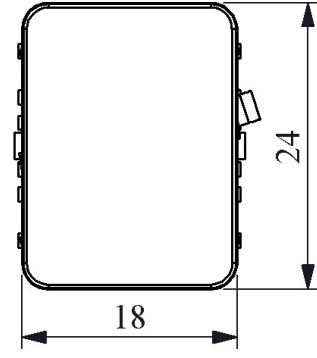

D080DXS

Çalışma Akımı		10-20 mA (12-24V AC/DC)
Çalışma Frekansı		50 Hz
Çalışma Gerilimi		12-30V AC/DC
Ürün		Sinyal
Renk		Sarı
Işık		LED'li
Çap		16 mm
Kafa Şekli		Dikdörtgen
Güç Tüketimi		0.6 W
Yalıtım Gerilimi	Ui	300V
Çalışma Sıcaklığı		-15 / + 70 °C
Kirlenme Derecesi		3
Koruma Sınıfı		IP50
Kablo Bağlantı Kesiti		Terminal 2,8x0,5
İmal Tarihi		
Seri		D Serisi Plastik
Elektriksel Ömür	Min Saat	10000
Özellikler		Dar alanlarda kullanım kolaylığı
		Darbe dayanıklı polikarbonat buton lensi
		Alev almayan V0 PA6.6 kontak bloklar
		İstenildiğinde çeşitli ışıklı kontak blokların uygunluğu
		Adaptöre kontak blokların takılmasında alete ihtiyaç olmaması
		Led ışıkla, minimum ısınma maksimum ömür
		Tüm uygulamalara cevap verecek ürün çeşitliliği
Standartlar / Belgeler		TS EN 60947-5-1

, 8.5 ,

45.5 ,

Montaj Ölçüsü $\text{Ø}16.3 \pm 0.2 \text{ mm}$

Devre Şeması