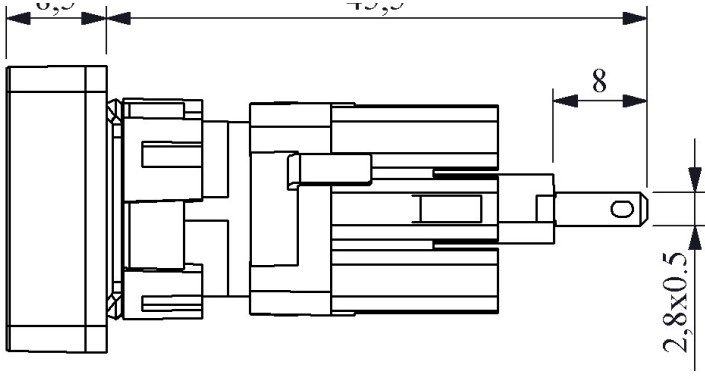

D080DXS

Çalışma Akımı		10-20 mA (12-24V AC/DC)
Çalışma Frekansı		50 Hz
Çalışma Gerilimi		12-30V AC/DC
Ürün		Sinyal
Renk		Sarı
Işık		LED'li
Çap		16 mm
Kafa Şekli		Dikdörtgen
Güç Tüketimi		0.6 W
Yalıtım Gerilimi	Ui	300V
Çalışma Sıcaklığı		-15 / + 70 °C
Kirlenme Derecesi		3
Koruma Sınıfı		IP50
Kablo Bağlantı Kesiti		Terminal 2,8x0,5
İmal Tarihi		
Seri		D Serisi Plastik
Elektriksel Ömür	Min Saat	10000
Özellikler		Dar alanlarda kullanım kolaylığı
		Darbe dayanıklı polikarbonat buton lensi
		Alev almayan V0 PA6.6 kontak bloklar
		İstenildiğinde çeşitli ışıklı kontak blokların uygunluğu
		Adaptöre kontak blokların takılmasında alete ihtiyaç olmaması
		Led ışıkla, minimum ısınma maksimum ömür
		Tüm uygulamalara cevap verecek ürün çeşitliliği
Standartlar / Belgeler		TS EN 60947-5-1

8.5

45.5

Montaj Ölçüsü $\text{Ø}16.3 \pm 0.2 \text{ mm}$

Devre Şeması