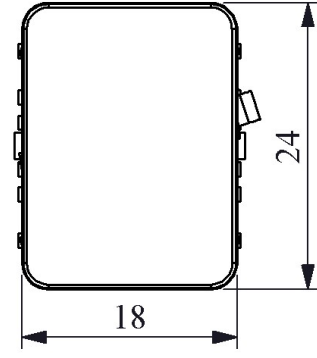

D080DXS

Çalışma Akımı		10-20 mA (12-24V AC/DC)
Çalışma Frekansı		50 Hz
Çalışma Gerilimi		12-30V AC/DC
Ürün		Sinyal
Renk		Sarı
Işık		LED'li
Çap		16 mm
Kafa Şekli		Dikdörtgen
Güç Tüketimi		0.6 W
Yalıtım Gerilimi	Ui	300V
Çalışma Sıcaklığı		-15 / + 70 °C
Kirlenme Derecesi		3
Koruma Sınıfı		IP50
Kablo Bağlantı Kesiti		Terminal 2,8x0,5
İmal Tarihi		
Seri		D Serisi Plastik
Elektriksel Ömür	Min Saat	10000
Özellikler		Dar alanlarda kullanım kolaylığı
		Darbe dayanıklı polikarbonat buton lensi
		Alev almayan V0 PA6.6 kontak bloklar
		İstenildiğinde çeşitli ışıklı kontak blokların uygunluğu
		Adaptöre kontak blokların takılmasında alete ihtiyaç olmaması
		Led ışıkla, minimum ısınma maksimum ömür
		Tüm uygulamalara cevap verecek ürün çeşitliliği
Standartlar / Belgeler		TS EN 60947-5-1

8.5

45.5

Montaj Ölçüsü $\text{Ø}16.3 \pm 0.2 \text{ mm}$

Devre Şeması