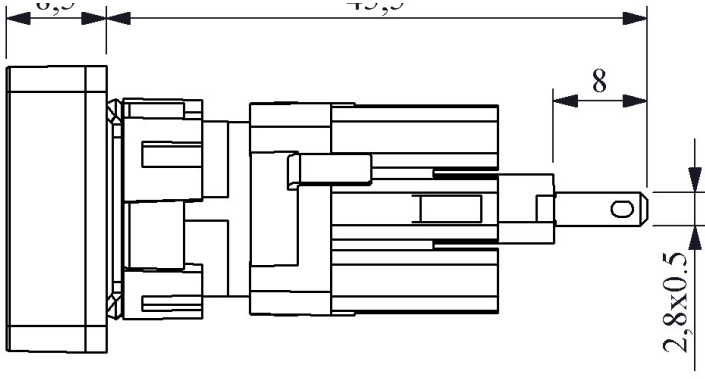

D080DXS

Çalışma Akımı		10-20 mA (12-24V AC/DC)
Çalışma Frekansı		50 Hz
Çalışma Gerilimi		12-30V AC/DC
Ürün		Sinyal
Renk		Sarı
Işık		LED'li
Çap		16 mm
Kafa Şekli		Dikdörtgen
Güç Tüketimi		0.6 W
Yalıtım Gerilimi	Ui	300V
Çalışma Sıcaklığı		-15 / + 70 °C
Kirlenme Derecesi		3
Koruma Sınıfı		IP50
Kablo Bağlantı Kesiti		Terminal 2,8x0,5
İmal Tarihi		
Seri		D Serisi Plastik
Elektriksel Ömür	Min Saat	10000
Özellikler		Dar alanlarda kullanım kolaylığı
		Darbe dayanıklı polikarbonat buton lensi
		Alev almayan V0 PA6.6 kontak bloklar
		İstenildiğinde çeşitli ışıklı kontak blokların uygunluğu
		Adaptöre kontak blokların takılmasında alete ihtiyaç olmaması
		Led ışıkla, minimum ısınma maksimum ömür
		Tüm uygulamalara cevap verecek ürün çeşitliliği
Standartlar / Belgeler		TS EN 60947-5-1

, 8.5 ,

45.5 ,

Montaj Ölçüsü $\text{Ø}16.3 \pm 0.2 \text{ mm}$

Devre Şeması