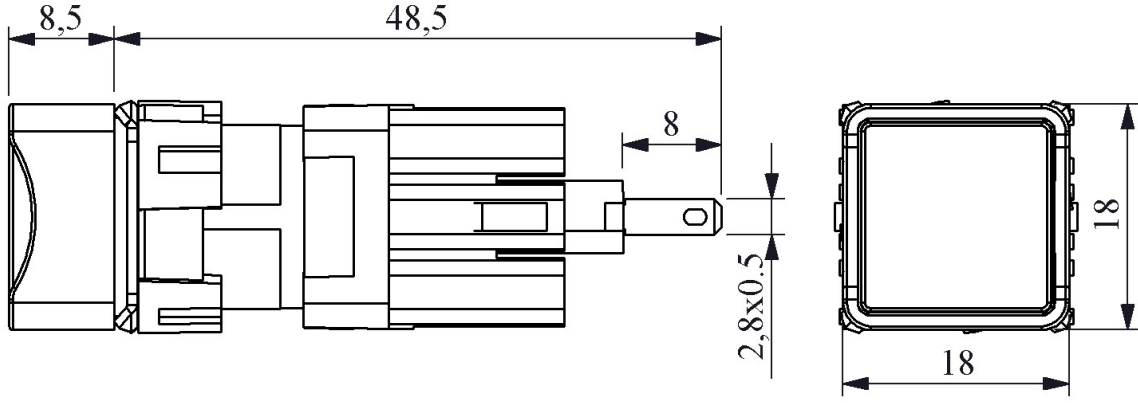

**D080KDS**

Çalışma Akımı		10-20 mA (12-24V AC/DC)
Çalışma Frekansı		50 Hz
Çalışma Gerilimi		12-30V AC/DC
Ürün		Sinyal
Renk		Sarı
Işık		LED'li
Çap		16 mm
Kafa Şekli		Kare
Güç Tüketimi		0.6 W
Yalıtım Gerilimi	<b>Ui</b>	300V
Çalışma Sıcaklığı		-15 / + 70 °C
Kirlenme Derecesi		3
Koruma Sınıfı		IP50
Kablo Bağlantı Kesiti		Terminal 2,8x0,5
Kısa devre kesme kapasitesi	<b>Ics</b>	1 kA
İmal Tarihi		
Seri		D Serisi Plastik
Elektriksel Ömür	<b>Min Saat</b>	10000
Özellikler		Dar alanlarda kullanım kolaylığı
		Darbe dayanıklı polikarbonat buton lensi
		Alev almayan V0 PA6.6 kontak bloklar
		İstenildiğinde çeşitli ışıklı kontak blokların uygunluğu
		Adaptöre kontak blokların takılmasında alete ihtiyaç olmaması
		Led ışıkla, minimum ısınma maksimum ömür
		Tüm uygulamalara cevap verecek ürün çeşitliliği
Standartlar / Belgeler		TS EN 60947-5-1

Montaj Ölçüsü  $\text{Ø}16.3 \pm 0.2 \text{ mm}$

Devre Şeması