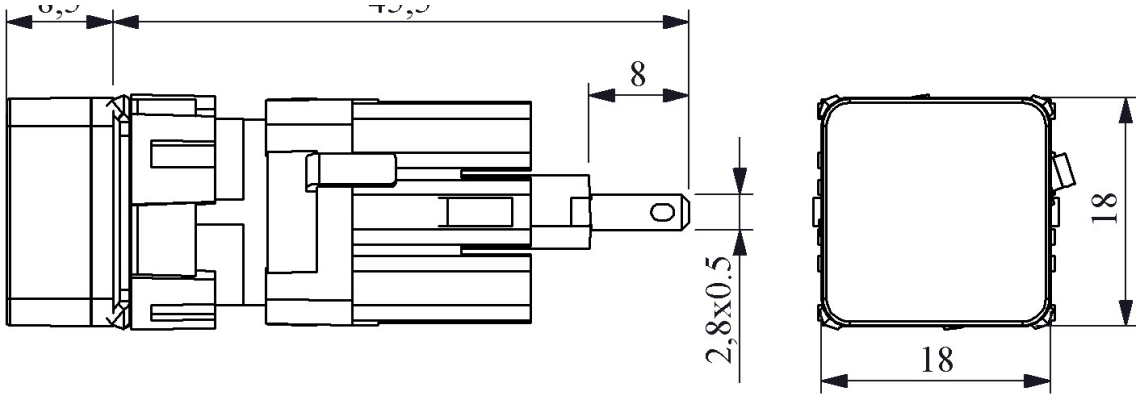

D080KXS

Çalışma Akımı		10-20 mA (12-24V AC/DC)
Çalışma Frekansı		50 Hz
Çalışma Gerilimi		12-30V AC/DC
Ürün		Sinyal
Renk		Sarı
Işık		LED'li
Çap		16 mm
Kafa Şekli		Kare
Güç Tüketimi		0.6 W
Yalıtım Gerilimi	Ui	300V
Çalışma Sıcaklığı		-15 / + 70 °C
Kirlenme Derecesi		3
Koruma Sınıfı		IP50
Kablo Bağlantı Kesiti		Terminal 2,8x0,5
İmal Tarihi		
Seri		D Serisi Plastik
Elektriksel Ömür	Min Saat	10000
Özellikler		Dar alanlarda kullanım kolaylığı
		Darbe dayanıklı polikarbonat buton lensi
		Alev almayan V0 PA6.6 kontak bloklar
		İstenildiğinde çeşitli ışıklı kontak blokların uygunluğu
		Adaptöre kontak blokların takılmasında alete ihtiyaç olmaması
		Led ışıkla, minimum ısınma maksimum ömür
		Tüm uygulamalara cevap verecek ürün çeşitliliği
Standartlar / Belgeler		TS EN 60947-5-1

. 8.5 .

45.5

.

Montaj Ölçüsü $\text{Ø}16.3 \pm 0.2 \text{ mm}$

Devre Şeması