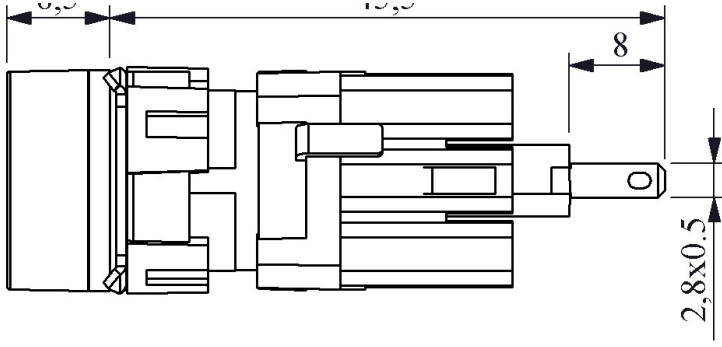

D080YXS

Çalışma Akımı		10-20 mA (12-24V AC/DC)
Çalışma Frekansı		50 Hz
Çalışma Gerilimi		12-30V AC/DC
Ürün		Sinyal
Renk		Sarı
Işık		LED'li
Çap		16 mm
Kafa Şekli		Yuvarlak
Güç Tüketimi		0.6 W
Yalıtım Gerilimi	Ui	300V
Çalışma Sıcaklığı		-15 / + 70 °C
Kirlenme Derecesi		3
Koruma Sınıfı		IP50
Kablo Bağlantı Kesiti		Terminal 2,8x0,5
İmal Tarihi		
Seri		D Serisi Plastik
Elektriksel Ömür	Min Saat	10000
Özellikler		Dar alanlarda kullanım kolaylığı
		Darbe dayanıklı polikarbonat buton lensi
		Alev almayan V0 PA6.6 kontak bloklar
		İstenildiğinde çeşitli ışıklı kontak blokların uygunluğu
		Adaptöre kontak blokların takılmasında alete ihtiyaç olmaması
		Led ışıkla, minimum ısınma maksimum ömür
		Tüm uygulamalara cevap verecek ürün çeşitliliği
Standartlar / Belgeler		TS EN 60947-5-1

... 8.5 ...

45.5

...

Montaj Ölçüsü $\text{Ø}16.3 \pm 0.2 \text{ mm}$

Devre Şeması