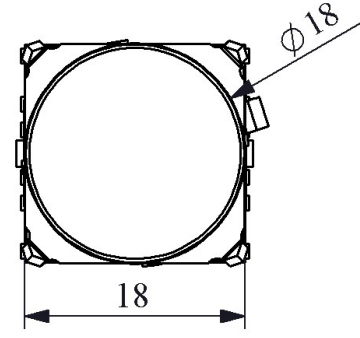

D080YXS

Çalışma Akımı		10-20 mA (12-24V AC/DC)
Çalışma Frekansı		50 Hz
Çalışma Gerilimi		12-30V AC/DC
Ürün		Sinyal
Renk		Sarı
Işık		LED'li
Çap		16 mm
Kafa Şekli		Yuvarlak
Güç Tüketimi		0.6 W
Yalıtım Gerilimi	Ui	300V
Çalışma Sıcaklığı		-15 / + 70 °C
Kirlenme Derecesi		3
Koruma Sınıfı		IP50
Kablo Bağlantı Kesiti		Terminal 2,8x0,5
İmal Tarihi		
Seri		D Serisi Plastik
Elektriksel Ömür	Min Saat	10000
Özellikler		Dar alanlarda kullanım kolaylığı
		Darbe dayanıklı polikarbonat buton lensi
		Alev almayan V0 PA6.6 kontak bloklar
		İstenildiğinde çeşitli ışıklı kontak blokların uygunluğu
		Adaptöre kontak blokların takılmasında alete ihtiyaç olmaması
		Led ışıkla, minimum ısınma maksimum ömür
		Tüm uygulamalara cevap verecek ürün çeşitliliği
Standartlar / Belgeler		TS EN 60947-5-1

... 8.5 ...

45.5

...

Montaj Ölçüsü $\text{Ø}16.3 \pm 0.2 \text{ mm}$

Devre Şeması